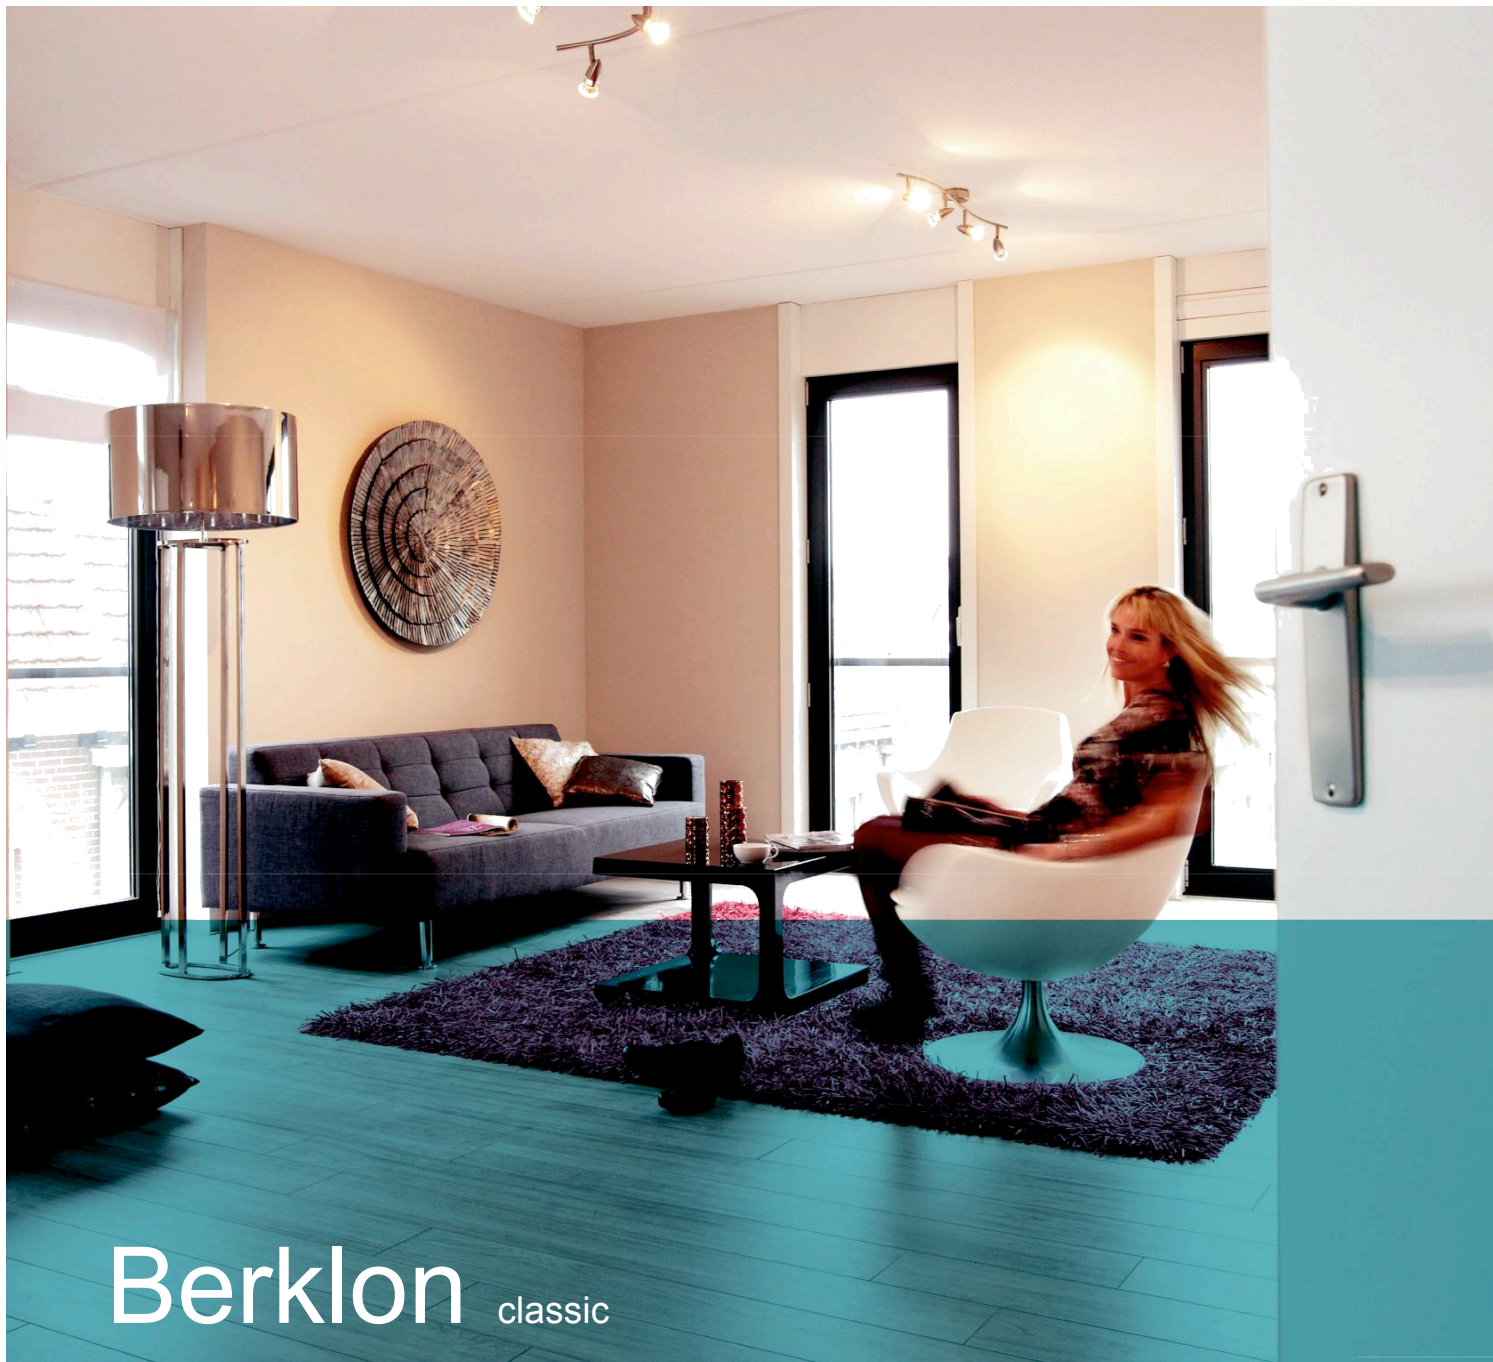

berkvens

accéder à plus

Berklon classic

La porte laquée

Berklon classic

Berklon classic la porte laquée

La porte Berklon classic de Berkvens est une porte laquée finie d'usine. Conforme aux exigences environnementale d'aujourd'hui avec une absence totale de solvants (zéro émission à la production) est certifiée FSC et PEFC.