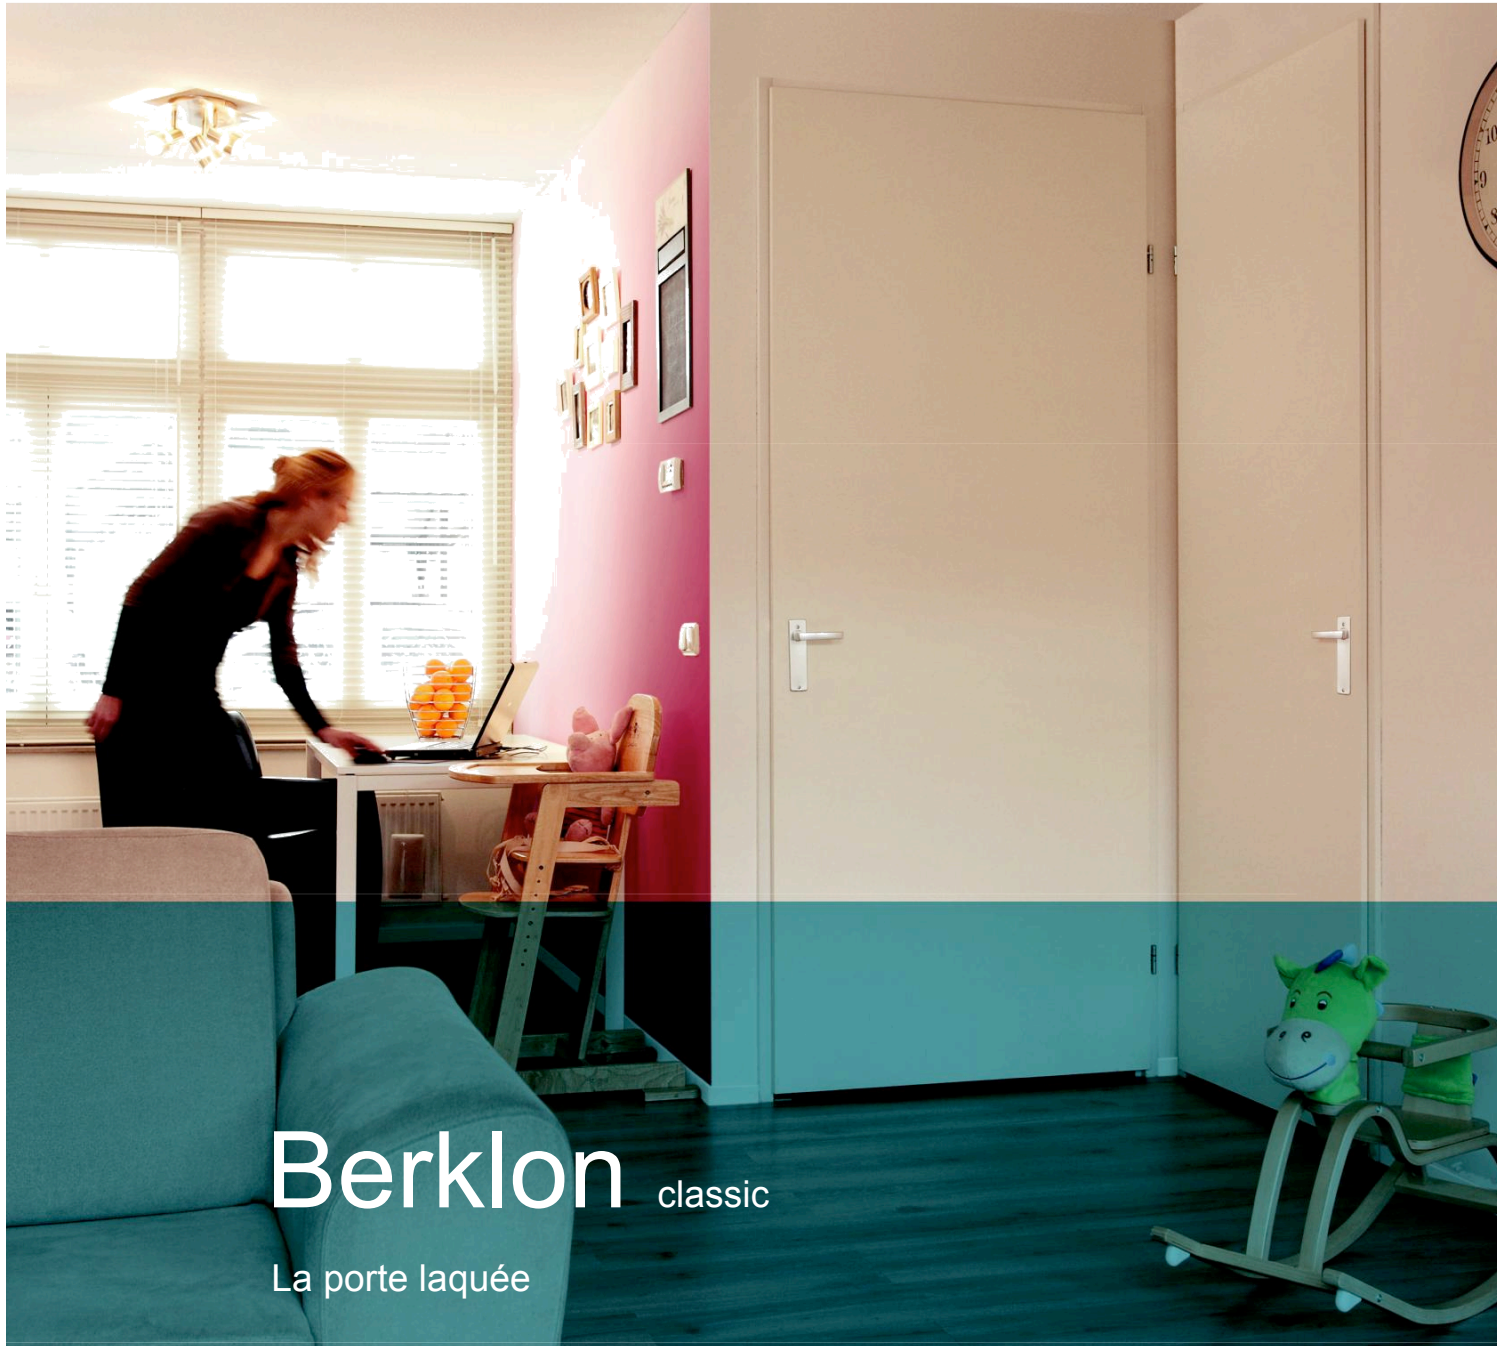

berkvens

accéder à plus

Berklon classic

La porte laquée

Berklon classic

Berklon classic la porte laquée

La porte Berklon classic de Berkvens est une porte laquée finie d'usine. Conforme aux exigences environnementale d'aujourd'hui avec une absence totale de solvants (zéro émission à la production) est certifiée FSC et PEFC.

La collection Berklon classic est une gamme courte, répondant aux premières besoins d'une porte intérieure.

Les modèles

Les détails techniques standards

Chants	à recouvrement ou chants droits pour porte coulissante
Ame	Alvéolaire ou âme pleine tubulaire
Dimensions	730 – 830 – 930 x 2040 mm
Serrure	BC – BCC – PD1/2T – Cyl.
Fiches	2 ou 3
Modèles	Porte plane, à oculus grand jour ou à deux vantaux
Couleur	blanc cristal
Emballage	individuel