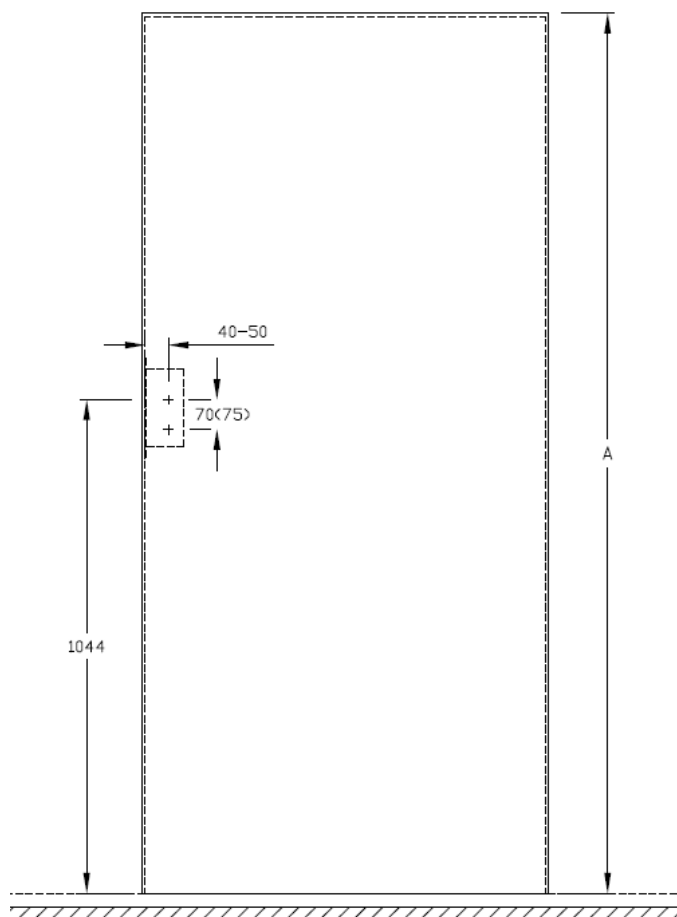

Portes Berklon Classic

Mortaise

Fiches

02-10-2018 document non-contractuel, sous réserve de modification

Xidoor Doorsystems France
13, rue de Témara – BP 70214
78102 St Germain en Laye Cedex
T. 01 30 61 29 30
F. 01 30 61 29 50