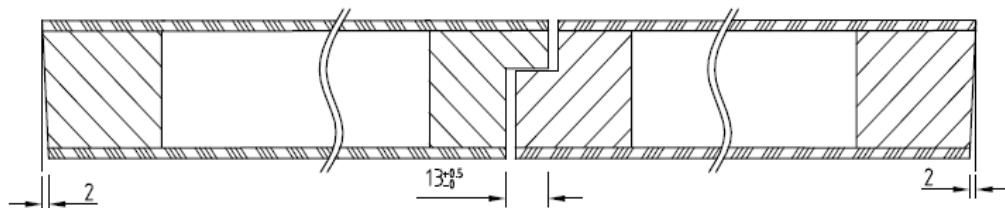

Portes Berklon Classic

A recouvrements V8100- V0020

Hauteur porte (dim. vantail)	Entraxe (S)
2040	1500 ± 0,5

Chants

A recouvrements

A chants droits dégraissés

A chants droits

Vantail double à chants droits , feuillure / contre feuillure

Vantail double à recouvrements , avec latte de battement

Ame

âme alvéolaire

âme pleine tubulaire

âme pleine massive

Portes Berklon Classic

Largeur porte	Hauteur porte	Largeur oculus	Hauteur oculus
730	2040	465	1410
830	2040	565	1410
930	2040	665	1410
1030	2040	765	1410
1130	2040	865	1410
1230	2040	965	1410