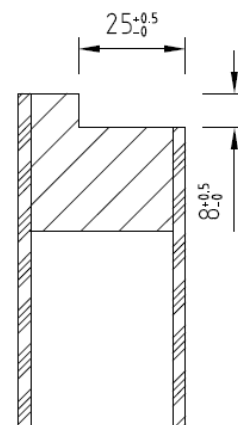

Epaisseur

Env. 39 mm

Largeur porte (dimensions vantail)

A recouvrements et à chants droits:

630, 730, 830, 930, 1030, 1130, 1230 mm.

Largeurs hors standard sur demande (max. jusqu'à 1230 mm)

Hauteur porte

Normes françaises : 2040 mm.

Portes Berklon Classic

A recouvrements V8100- V0020

Hauteur porte (dim. vantail)	Entraxe (S)
2040	1500 ± 0,5

Chants

A recouvrements

A chants droits dégraissés

A chants droits

Vantail double à chants droits , feuillure / contre feuillure

Vantail double à recouvrements , avec latte de battement

Ame

âme alvéolaire

âme pleine tubulaire

âme pleine massive

Portes Berklon Classic

Largeur porte	Hauteur porte	Largeur oculus	Hauteur oculus
730	2040	465	1410
830	2040	565	1410
930	2040	665	1410
1030	2040	765	1410
1130	2040	865	1410
1230	2040	965	1410