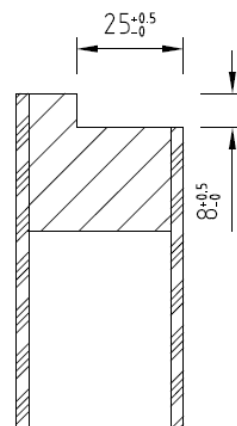

Epaisseur

Env. 39 mm

Largeur porte (dimensions vantail)

A recouvrements et à chants droits:

630, 730, 830, 930, 1030, 1130, 1230 mm.

Largeurs hors standard sur demande (max. jusqu'à 1230 mm)

Hauteur porte

Normes françaises : 2040 mm.

Portes Berklon Classic

A recouvrements V8100- V0020

Hauteur porte (dim. vantail)	Entraxe (S)
2040	1500 ± 0,5

Chants

A recouvrements

A chants droits dégraissés

A chants droits

Vantail double à chants droits , feuillure / contre feuillure

Vantail double à recouvrements , avec latte de battement

Ame

âme alvéolaire

âme pleine tubulaire

âme pleine massive

Portes Berklon Classic

Largeur porte	Hauteur porte	Largeur oculus	Hauteur oculus
730	2040	465	1410
830	2040	565	1410
930	2040	665	1410
1030	2040	765	1410
1130	2040	865	1410
1230	2040	965	1410