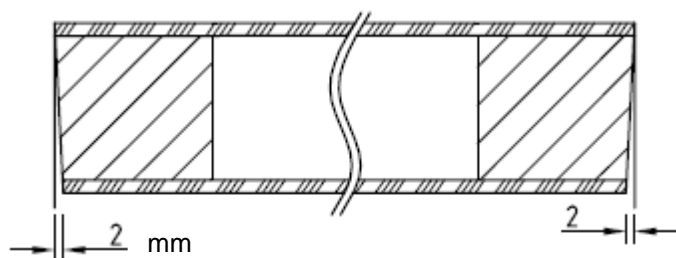

Portes Berklon Classic

A recouvrements V8100- V0020

Hauteur porte (dim. vantail)	Entraxe (S)
2040	1500 ± 0,5

Chants

A recouvrements

A chants droits dégraissés

A chants droits

Vantail double à chants droits , feuillure / contre feuillure

Vantail double à recouvrements , avec latte de battement

Ame

âme alvéolaire

âme pleine tubulaire

âme pleine massive

Portes Berklon Classic

Largeur porte	Hauteur porte	Largeur oculus	Hauteur oculus
730	2040	465	1410
830	2040	565	1410
930	2040	665	1410
1030	2040	765	1410
1130	2040	865	1410
1230	2040	965	1410