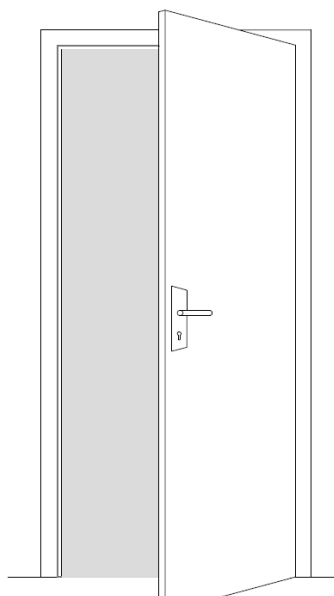

Information technique porte Berklon

Type

Modèle plane ou avec oculus, à chants droits, dégraissés ou à recouvrements.

Sens d'ouverture

Gauche ou droite poussant

Ame

Standard avec âme alvéolaire (FSC).

En option âme pleine tubulaire ou âme pleine massive.

Epaisseur

Env. 39 mm

Largeur porte (dimensions vantail)

A recouvrements et à chants droits:

630, 730, 830, 930, 1030, 1130, 1230 mm.

Largeurs hors standard sur demande (max. jusqu'à 1230 mm)

Hauteur porte

Normes françaises : 2040 mm.

- Rainure basse pour porte coulissante
- Portes à deux vantaux avec latte de battement ou feuillure / contre-feuillure.

Emballage

Les portes sont emballées individuellement.

Sens d'ouverture

02-10-2018 document non-contractuel, sous réserve de modification

Portes Berklon Classic

berkvens

doors & frames

Droite

Porte droite poussant
Dessin en perspective

Porte droite poussant
Principe de construction

Gauche

Porte gauche poussant
Dessin en perspective