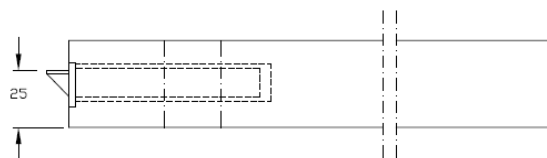

Portes Berklon Classic

Mortaise

Fiches

02-10-2018 document non-contractuel, sous réserve de modification

Xidoor Doorsystems France
13, rue de Témara – BP 70214
78102 St Germain en Laye Cedex
T. 01 30 61 29 30
F. 01 30 61 29 50