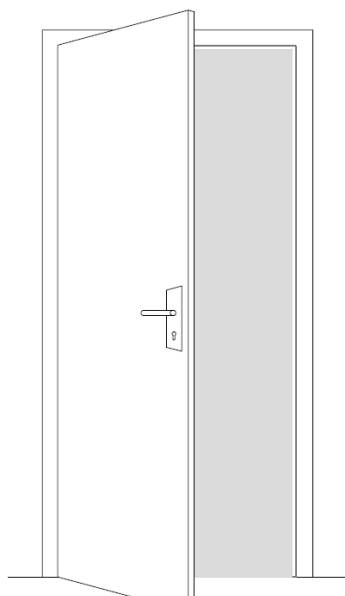

Information technique porte Berklon

Type

Modèle plane ou avec oculus, à chants droits, dégraissés ou à recouvrements.

Sens d'ouverture

Gauche ou droite poussant

Ame

Standard avec âme alvéolaire (FSC).

En option âme pleine tubulaire ou âme pleine massive.

Les portes avec oculus vitrés peuvent être livrées avec différentes âmes. (âme alvéolaire possible).

Les portes vitrées sont équipées d'une vitrage clair de 4 mm.

Options

Les options ci après sont disponibles:

- Rainure basse pour porte coulissante
- Portes à deux vantaux avec latte de battement ou feuillure / contre-feuillure.

Emballage

Les portes sont emballées individuellement.

Sens d'ouverture

02-10-2018 document non-contractuel, sous réserve de modification

Portes Berklon Classic

berkvens

doors & frames

Droite

Porte droite poussant
Dessin en perspective

Porte droite poussant
Principe de construction

Gauche

Porte gauche poussant
Dessin en perspective