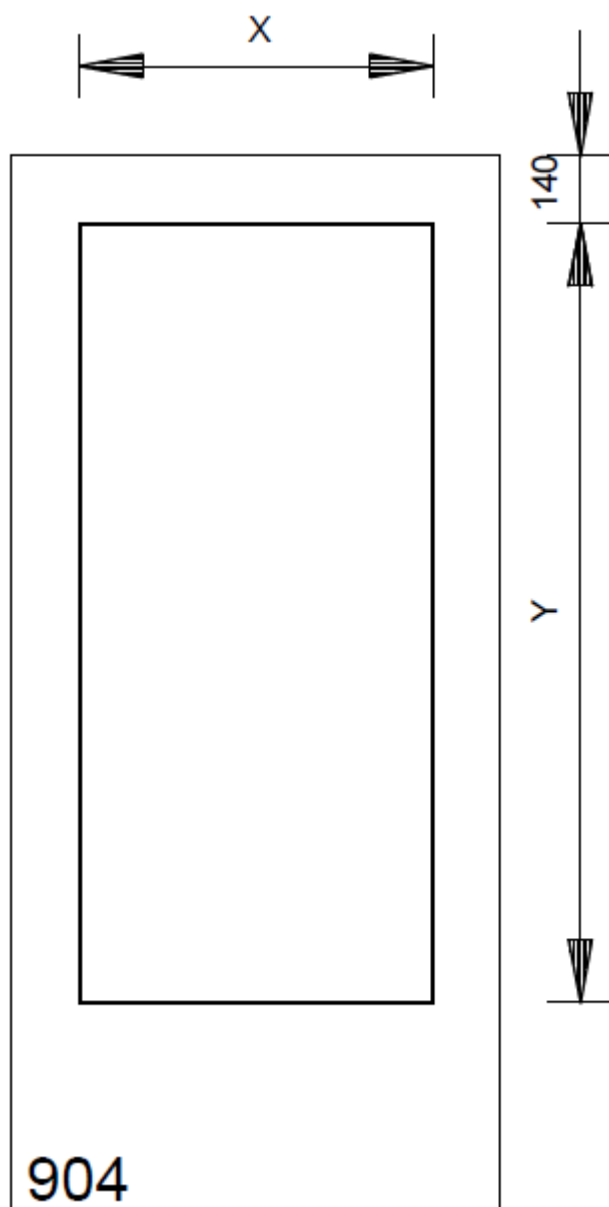

Epaisseur

Env. 39 mm

Largeur porte (dimensions vantail)

A recouvrements et à chants droits:

630, 730, 830, 930, 1030, 1130, 1230 mm.

Largeurs hors standard sur demande (max. jusqu'à 1230 mm)

Hauteur porte

Normes françaises : 2040 mm.

Mortaise hors standard sur demande.

Les portes à recouvrements sont équipées de 2 ou 3 trous de fiches (suivant âme de la porte) avec V0020 livrée non posées.

Les portes à chants droits sont entaillées pour 3 paumelles 130 universelles, en fourniture avec l'huissierie

Vantail double à recouvrements , avec latte de battement

Ame

âme alvéolaire

âme pleine tubulaire

âme pleine massive

Portes Berklon Classic

Largeur porte	Hauteur porte	Largeur oculus	Hauteur oculus
730	2040	465	1410
830	2040	565	1410
930	2040	665	1410
1030	2040	765	1410
1130	2040	865	1410
1230	2040	965	1410