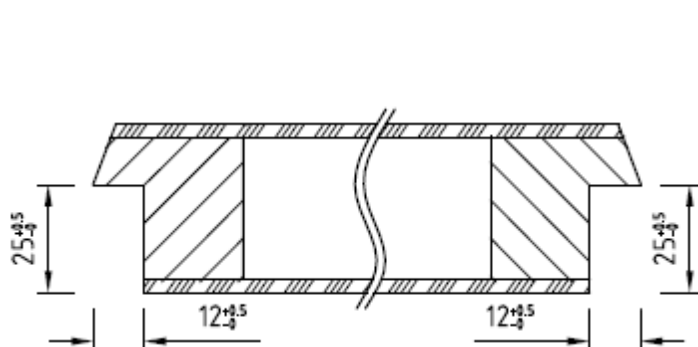

Chants

A recouvrements