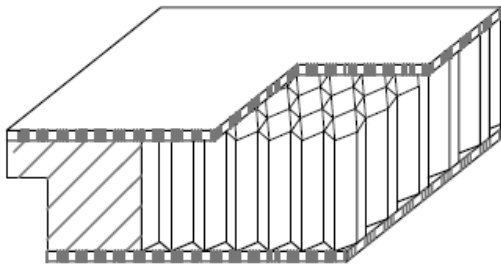

Ame

âme alvéolaire