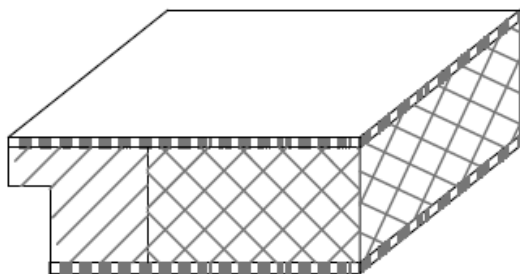

Vantail double à recouvrements , avec latte de battement

Ame

âme alvéolaire

âme pleine tubulaire

âme pleine massive

Portes Berklon Classic

Largeur porte	Hauteur porte	Largeur oculus	Hauteur oculus
730	2040	465	1410
830	2040	565	1410
930	2040	665	1410
1030	2040	765	1410
1130	2040	865	1410
1230	2040	965	1410