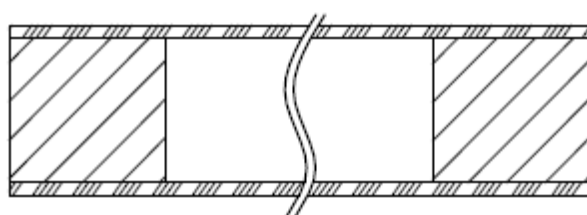

Portes Berklon Classic

A recouvrements V8100- V0020

Hauteur porte (dim. vantail)	Entraxe (S)
2040	1500 ± 0,5

Chants

A recouvrements

A chants droits dégraissés

A chants droits

Vantail double à chants droits , feuillure / contre feuillure