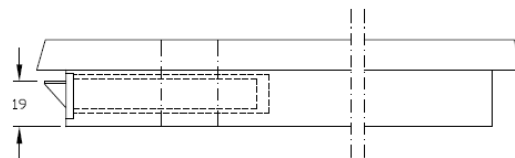

Portes Berklon Classic

Mortaise

Fiches

02-10-2018 document non-contractuel, sous réserve de modification

Xidoor Doorsystems France
13, rue de Témara – BP 70214
78102 St Germain en Laye Cedex
T. 01 30 61 29 30
F. 01 30 61 29 50