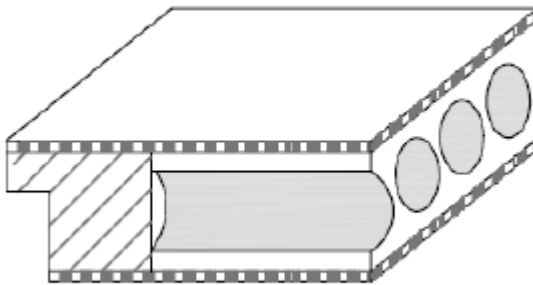

âme pleine tubulaire