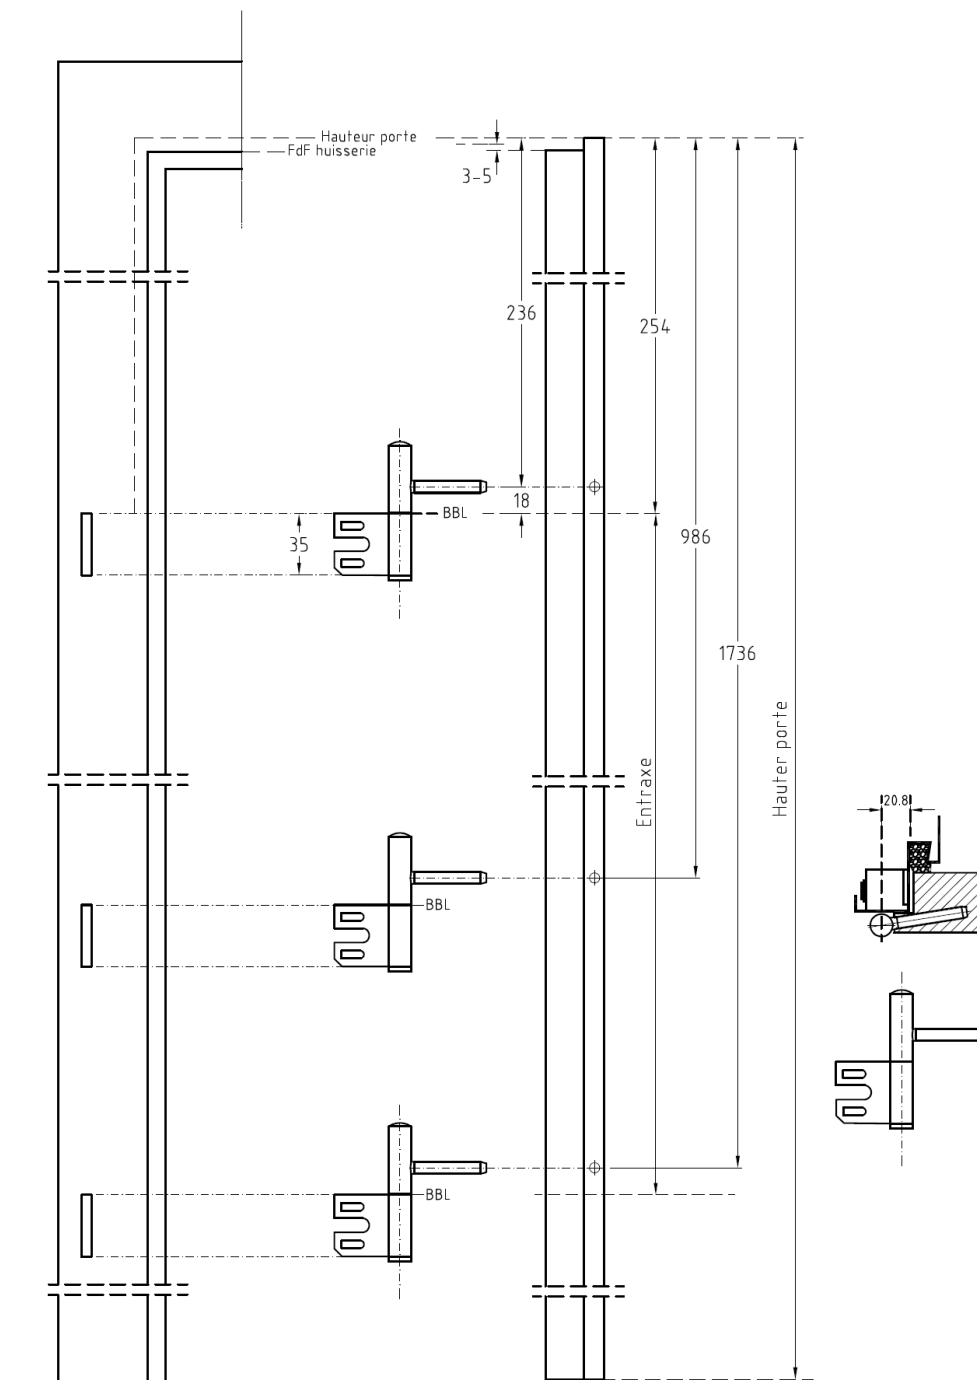

Epaisseur

Env. 39 mm

Largeur porte (dimensions vantail)

A recouvrements et à chants droits:

630, 730, 830, 930, 1030, 1130, 1230 mm.

Largeurs hors standard sur demande (max. jusqu'à 1230 mm)

Hauteur porte

Normes françaises : 2040 mm.

Portes Berklon Classic

A recouvrements V8100- V0020

Hauteur porte (dim. vantail)	Entraxe (S)
2040	1500 ± 0,5

Chants

A recouvrements

A chants droits dégraissés

A chants droits

Vantail double à chants droits , feuillure / contre feuillure

Vantail double à recouvrements , avec latte de battement

Ame

âme alvéolaire

âme pleine tubulaire

âme pleine massive

Portes Berklon Classic

Largeur porte	Hauteur porte	Largeur oculus	Hauteur oculus
730	2040	465	1410
830	2040	565	1410
930	2040	665	1410
1030	2040	765	1410
1130	2040	865	1410
1230	2040	965	1410