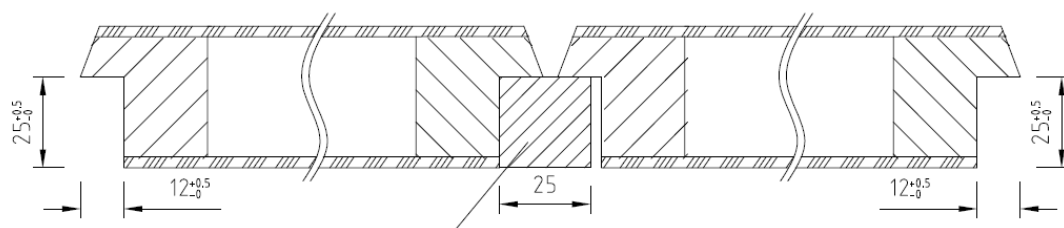

Portes Berklon Classic

A recouvrements V8100- V0020

Hauteur porte (dim. vantail)	Entraxe (S)
2040	1500 ± 0,5

Chants

A recouvrements

A chants droits dégraissés

A chants droits

Vantail double à chants droits , feuillure / contre feuillure

Vantail double à recouvrements , avec latte de battement

Ame

âme alvéolaire

âme pleine tubulaire

âme pleine massive

Portes Berklon Classic

Largeur porte	Hauteur porte	Largeur oculus	Hauteur oculus
730	2040	465	1410
830	2040	565	1410
930	2040	665	1410
1030	2040	765	1410
1130	2040	865	1410
1230	2040	965	1410