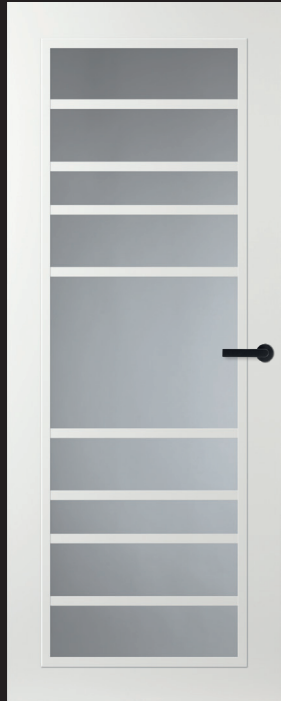

Frame FR516
Porte à Oculus

Frame FR566
Porte rainurée

Frame FR517

Porte à oculus

Les portes Frame
de Svedex sont :

- Laquées EPC (electronic polymere coating).
- Equipées d'une serrure posée.
- Equipées de fiches posées.
- Disponibles en couleurs Blanc alpin ou Extra blanc.
- Disponibles à recouvrements, à chants droits dégraissés ou coulissantes.
- Avec vitrage clair ou satiné.
- Disponibles en dimensions standards ou hors standards.
- Certifié FSC®

Frame FR517
Porte à oculus

Frame FR567
Porte rainurée

Frame FR518 Porte à oculus

Les portes Frame
de Svedex sont :

- Laquées EPC (electronic polymere coating).
- Equipées d'une serrure posée.
- Equipées de fiches posées.
- Disponibles en couleurs Blanc alpin ou Extra blanc.
- Disponibles à recouvrements, à chants droits dégraissés ou coulissantes.
- Avec vitrage clair ou satiné.
- Disponibles en dimensions standards ou hors standards.
- Certifié FSC®

Frame FR518
Porte à oculus

Frame FR568
Porte rainurée

Frame FR519

Porte à oculus

Les portes Frame
de Svedex sont :

- Laquées EPC (electronic polymere coating).
- Equipées d'une serrure posée.
- Equipées de fiches posées.
- Disponibles en couleurs Blanc alpin ou Extra blanc.
- Disponibles à recouvrements, à chants droits dégraissés ou coulissantes.
- Avec vitrage clair ou satiné.
- Disponibles en dimensions standards ou hors standards.
- Certifié FSC®

Frame FR519
Porte à oculus

Frame FR569
Porte rainurée

Frame FR510

Porte à oculus

Les portes Frame
de Svedex sont :

- Laquées EPC (electronic polymere coating).
- Equipées d'une serrure posée.
- Equipées de fiches posées.
- Disponibles en couleurs Blanc alpin ou Extra blanc.
- Disponibles à recouvrements, à chants droits dégraissés ou coulissantes.
- Avec vitrage clair ou satiné.
- Disponibles en dimensions standards ou hors standards.
- Certifié FSC®