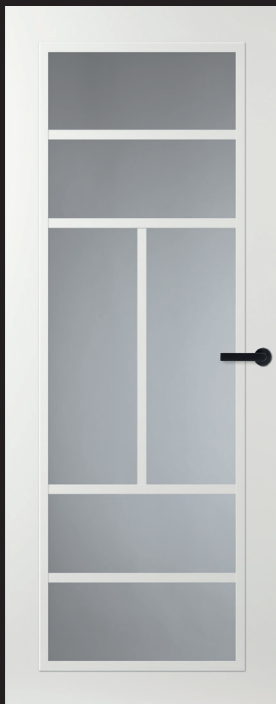

Frame FR505
Porte à oculus

Frame FR555
Porte rainurée

Frame FR506

Porte à oculus

Les portes Frame
de Svedex sont :

- Laquées EPC (electronic polymere coating).
- Equipées d'une serrure posée.
- Equipées de fiches posées.
- Disponibles en couleurs Blanc alpin ou Extra blanc.
- Disponibles à recouvrements, à chants droits dégraissés ou coulissantes.
- Avec vitrage clair ou satiné.
- Disponibles en dimensions standards ou hors standards.
- Certifié FSC®

Frame FR506
Porte à oculus

Frame FR556
Porte rainurée

Frame FR507

Porte à oculus

Les portes Frame
de Svedex sont :

- Laquées EPC (electronic polymere coating).
- Equipées d'une serrure posée.
- Equipées de fiches posées.
- Disponibles en couleurs Blanc alpin ou Extra blanc.
- Disponibles à recouvrements, à chants droits dégraissés ou coulissantes.
- Avec vitrage clair ou satiné.
- Disponibles en dimensions standards ou hors standards.
- Certifié FSC®

Frame FR507
Porte à oculus

Frame FR557
Porte rainurée

Frame FR508

Porte à oculus

Les portes Frame
de Svedex sont :

- Laquées EPC (electronic polymere coating).
- Equipées d'une serrure posée.
- Equipées de fiches posées.
- Disponibles en couleurs Blanc alpin ou Extra blanc.
- Disponibles à recouvrements, à chants droits dégraissés ou coulissantes.
- Avec vitrage clair ou satiné.
- Disponibles en dimensions standards ou hors standards.
- Certifié FSC®

Frame FR508
Porte à oculus

Frame FR558
Porte rainurée

Frame FR509

Porte à oculus

Les portes Frame
de Svedex sont :

- Laquées EPC (electronic polymere coating).
- Equipées d'une serrure posée.
- Equipées de fiches posées.
- Disponibles en couleurs Blanc alpin ou Extra blanc.
- Disponibles à recouvrements, à chants droits dégraissés ou coulissantes.
- Avec vitrage clair ou satiné.
- Disponibles en dimensions standards ou hors standards.
- Certifié FSC®