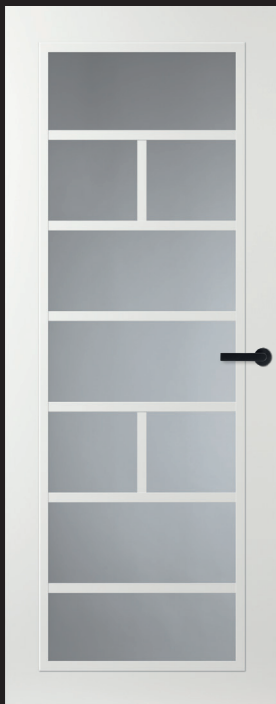

Frame FR513
Porte à oculus

Frame FR563
Porte rainurée

Frame FR514

Porte à oculus

Les portes Frame
de Svedex sont :

- Laquées EPC (electronic polymere coating).
- Equipées d'une serrure posée.
- Equipées de fiches posées.
- Disponibles en couleurs Blanc alpin ou Extra blanc.
- Disponibles à recouvrements, à chants droits dégraissés ou coulissantes.
- Avec vitrage clair ou satiné.
- Disponibles en dimensions standards ou hors standards.
- Certifié FSC®

Frame FR514
Porte à oculus

Frame FR564
Porte rainurée

Frame FR505

Porte à oculus

Les portes Frame
de Svedex sont :

- Laquées EPC (electronic polymere coating).
- Equipées d'une serrure posée.
- Equipées de fiches posées.
- Disponibles en couleurs Blanc alpin ou Extra blanc.
- Disponibles à recouvrements, à chants droits dégraissés ou coulissantes.
- Avec vitrage clair ou satiné.
- Disponibles en dimensions standards ou hors standards.
- Certifié FSC®

Frame FR505
Porte à oculus

Frame FR555
Porte rainurée

Frame FR506

Porte à oculus

Les portes Frame
de Svedex sont :

- Laquées EPC (electronic polymere coating).
- Equipées d'une serrure posée.
- Equipées de fiches posées.
- Disponibles en couleurs Blanc alpin ou Extra blanc.
- Disponibles à recouvrements, à chants droits dégraissés ou coulissantes.
- Avec vitrage clair ou satiné.
- Disponibles en dimensions standards ou hors standards.
- Certifié FSC®

Frame FR506
Porte à oculus

Frame FR556
Porte rainurée

Frame FR507

Porte à oculus

Les portes Frame
de Svedex sont :

- Laquées EPC (electronic polymere coating).
- Equipées d'une serrure posée.
- Equipées de fiches posées.
- Disponibles en couleurs Blanc alpin ou Extra blanc.
- Disponibles à recouvrements, à chants droits dégraissés ou coulissantes.
- Avec vitrage clair ou satiné.
- Disponibles en dimensions standards ou hors standards.
- Certifié FSC®