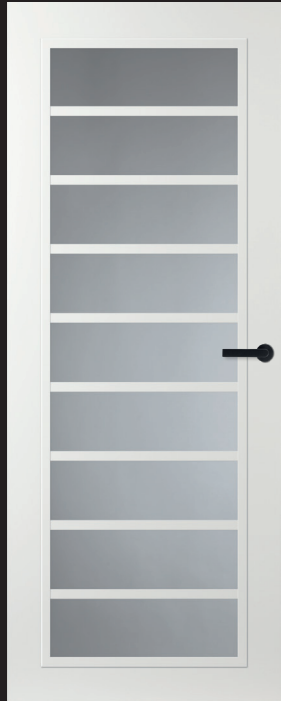

Frame FR517
Porte à oculus

Frame FR567
Porte rainurée

Frame FR518 Porte à oculus

Les portes Frame
de Svedex sont :

- Laquées EPC (electronic polymere coating).
- Equipées d'une serrure posée.
- Equipées de fiches posées.
- Disponibles en couleurs Blanc alpin ou Extra blanc.
- Disponibles à recouvrements, à chants droits dégraissés ou coulissantes.
- Avec vitrage clair ou satiné.
- Disponibles en dimensions standards ou hors standards.
- Certifié FSC®

Frame FR518
Porte à oculus

Frame FR568
Porte rainurée

Frame FR519

Porte à oculus

Les portes Frame
de Svedex sont :

- Laquées EPC (electronic polymere coating).
- Equipées d'une serrure posée.
- Equipées de fiches posées.
- Disponibles en couleurs Blanc alpin ou Extra blanc.
- Disponibles à recouvrements, à chants droits dégraissés ou coulissantes.
- Avec vitrage clair ou satiné.
- Disponibles en dimensions standards ou hors standards.
- Certifié FSC®

Frame FR519
Porte à oculus

Frame FR569
Porte rainurée

Frame FR510

Porte à oculus

Les portes Frame
de Svedex sont :

- Laquées EPC (electronic polymere coating).
- Equipées d'une serrure posée.
- Equipées de fiches posées.
- Disponibles en couleurs Blanc alpin ou Extra blanc.
- Disponibles à recouvrements, à chants droits dégraissés ou coulissantes.
- Avec vitrage clair ou satiné.
- Disponibles en dimensions standards ou hors standards.
- Certifié FSC®

Frame FR510
Porte à oculus

Frame FR560
Porte rainurée

Frame FR511

Porte à oculus

Les portes Frame
de Svedex sont :

- Laquées EPC (electronic polymere coating).
- Equipées d'une serrure posée.
- Equipées de fiches posées.
- Disponibles en couleurs Blanc alpin ou Extra blanc.
- Disponibles à recouvrements, à chants droits dégraissés ou coulissantes.
- Avec vitrage clair ou satiné.
- Disponibles en dimensions standards ou hors standards.
- Certifié FSC®