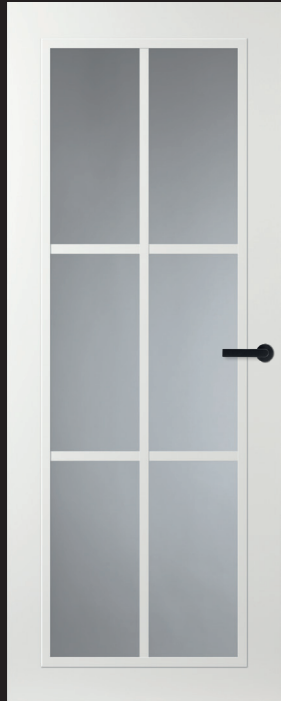

Frame FR518
Porte à oculus

Frame FR568
Porte rainurée

Frame FR519

Porte à oculus

Les portes Frame
de Svedex sont :

- Laquées EPC (electronic polymere coating).
- Equipées d'une serrure posée.
- Equipées de fiches posées.
- Disponibles en couleurs Blanc alpin ou Extra blanc.
- Disponibles à recouvrements, à chants droits dégraissés ou coulissantes.
- Avec vitrage clair ou satiné.
- Disponibles en dimensions standards ou hors standards.
- Certifié FSC®

Frame FR519
Porte à oculus

Frame FR569
Porte rainurée

Frame FR510

Porte à oculus

Les portes Frame
de Svedex sont :

- Laquées EPC (electronic polymere coating).
- Equipées d'une serrure posée.
- Equipées de fiches posées.
- Disponibles en couleurs Blanc alpin ou Extra blanc.
- Disponibles à recouvrements, à chants droits dégraissés ou coulissantes.
- Avec vitrage clair ou satiné.
- Disponibles en dimensions standards ou hors standards.
- Certifié FSC®

Frame FR510
Porte à oculus

Frame FR560
Porte rainurée

Frame FR511

Porte à oculus

Les portes Frame
de Svedex sont :

- Laquées EPC (electronic polymere coating).
- Equipées d'une serrure posée.
- Equipées de fiches posées.
- Disponibles en couleurs Blanc alpin ou Extra blanc.
- Disponibles à recouvrements, à chants droits dégraissés ou coulissantes.
- Avec vitrage clair ou satiné.
- Disponibles en dimensions standards ou hors standards.
- Certifié FSC®

Frame FR511
Porte à oculus

Frame FR561
Porte rainurée

Frame FR512

Porte à oculus

Les portes Frame
de Svedex sont :

- Laquées EPC (electronic polymere coating).
- Equipées d'une serrure posée.
- Equipées de fiches posées.
- Disponibles en couleurs Blanc alpin ou Extra blanc.
- Disponibles à recouvrements, à chants droits dégraissés ou coulissantes.
- Avec vitrage clair ou satiné.
- Disponibles en dimensions standards ou hors standards.
- Certifié FSC®