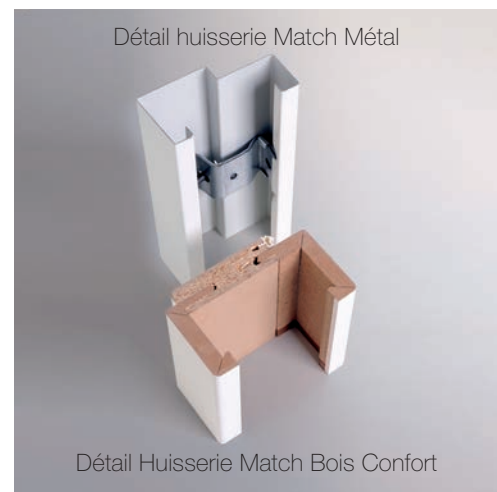

Les portes 'Summum'.

Svedex Summum, Modèle MD02

... et un plaisir sans cesse renouvelé.

À tout bien réfléchir, la perfection ne se cacherait-elle pas dans une apparente imperfection ? Les rainures de largeurs différentes des portes de la gamme 'Summum' peuvent le suggérer. L'œil s'y arrête, cherche une explication à cette différence, et comprend à chaque fois qu'il a, face à lui, un design tout simplement remarquable.

Détail huisserie Match Métal

Détail Huisserie Match Bois Confort

Bloc-portes. L'entourage parfait.

Huisserie en métal laqué ou en bois laqué, les blocs-portes Svedex s'installent, en une seule intervention, en fin de chantier et après la pose des cloisons sur sol fini. Et bien sûr, d'un point de vue esthétique, ils sont les compléments parfaits des portes de la Collection Plus, esprit de famille oblige.

Match Métal

L'huissierie Match Métal.

Une huissierie métallique pour pose après cloison :

- Pose rapide par système de mâchoires de serrage.
- La jonction à coupe droite des poteaux et de la traverse est assurée par des crochets garantissant une liaison parfaite de l'ensemble.