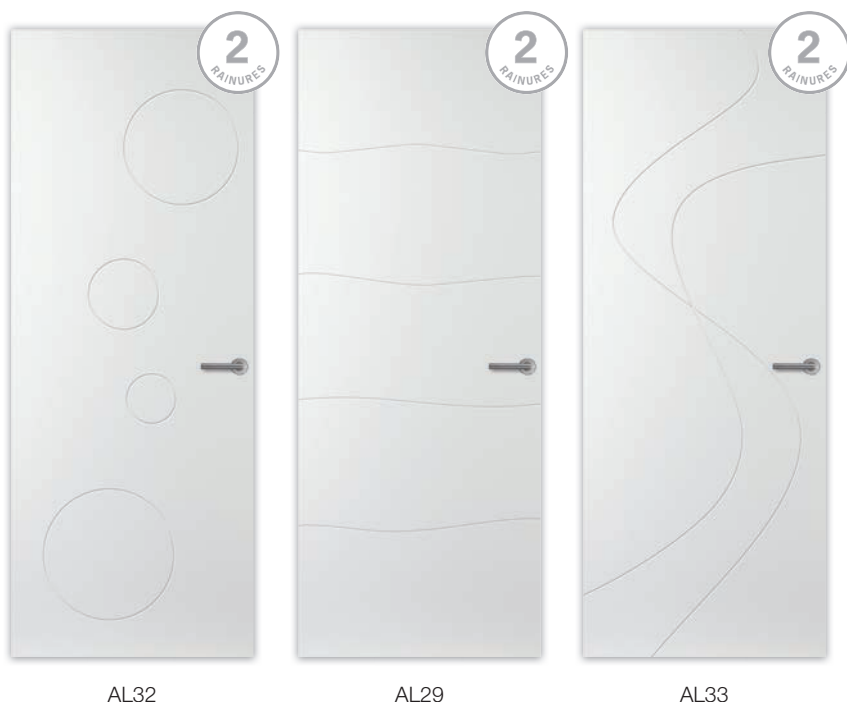

Les portes 'Creative design'.