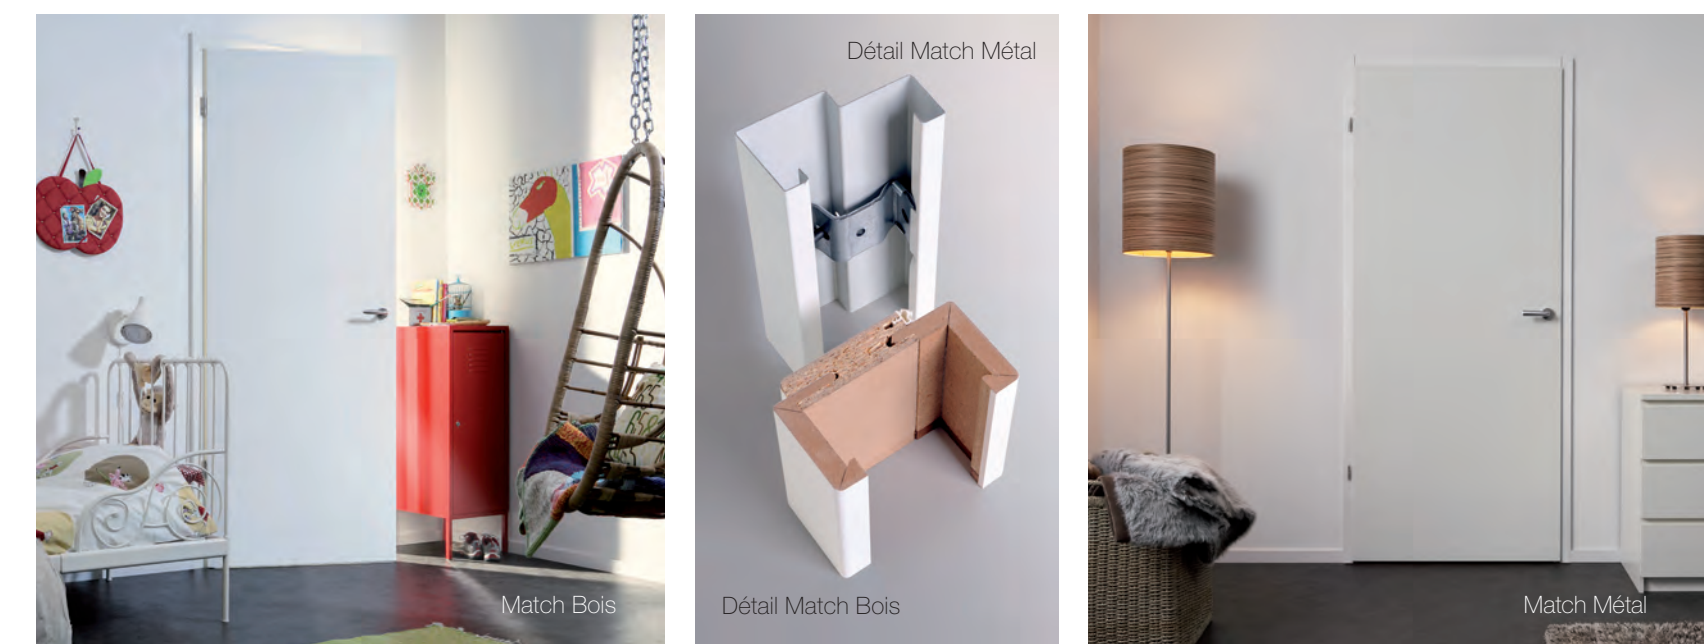

Match Métal.

L'huissierie métallique laquée pour pose après cloison. Disponible pour portes à recouvrements, à chants droits ou coulissantes.

- Pose rapide par système de mâchoires de serrage.
- La jonction à coupe droite des poteaux et de la traverse est assurée par des crochets garantissant une liaison parfaite de l'ensemble.
- Disponible en épaisseur de mur de 50 mm à 215 mm.

Les huisseries Match Bois ou Match Métal se coordonnent parfaitement avec la gamme Superlak.