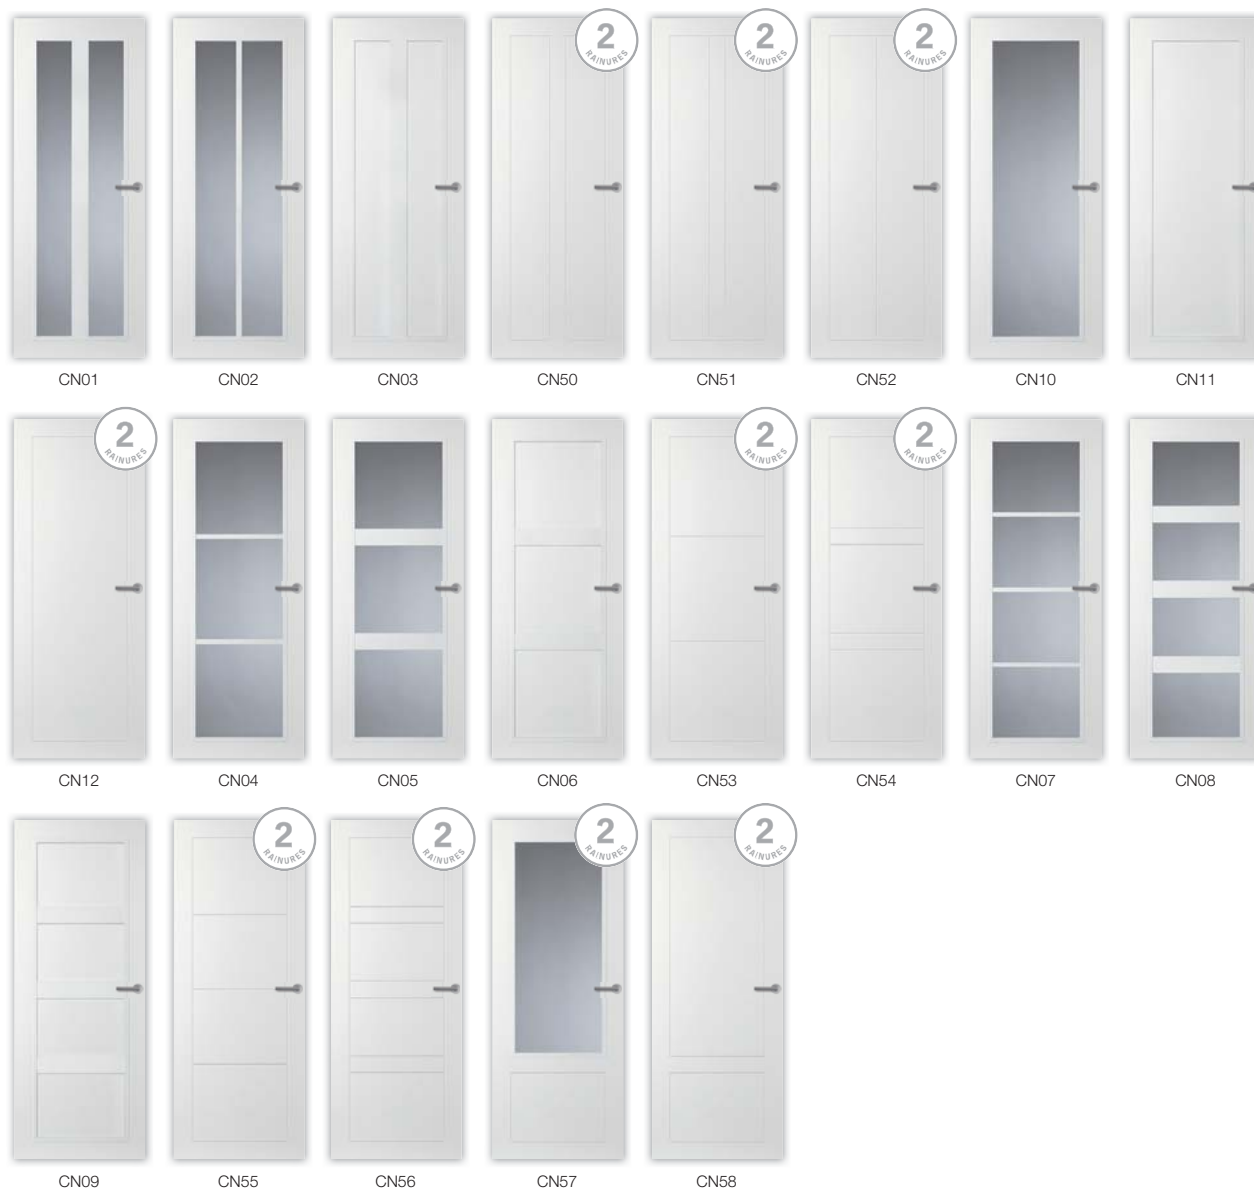

Aperçu des portes TREND.

Aperçu des portes Connect.