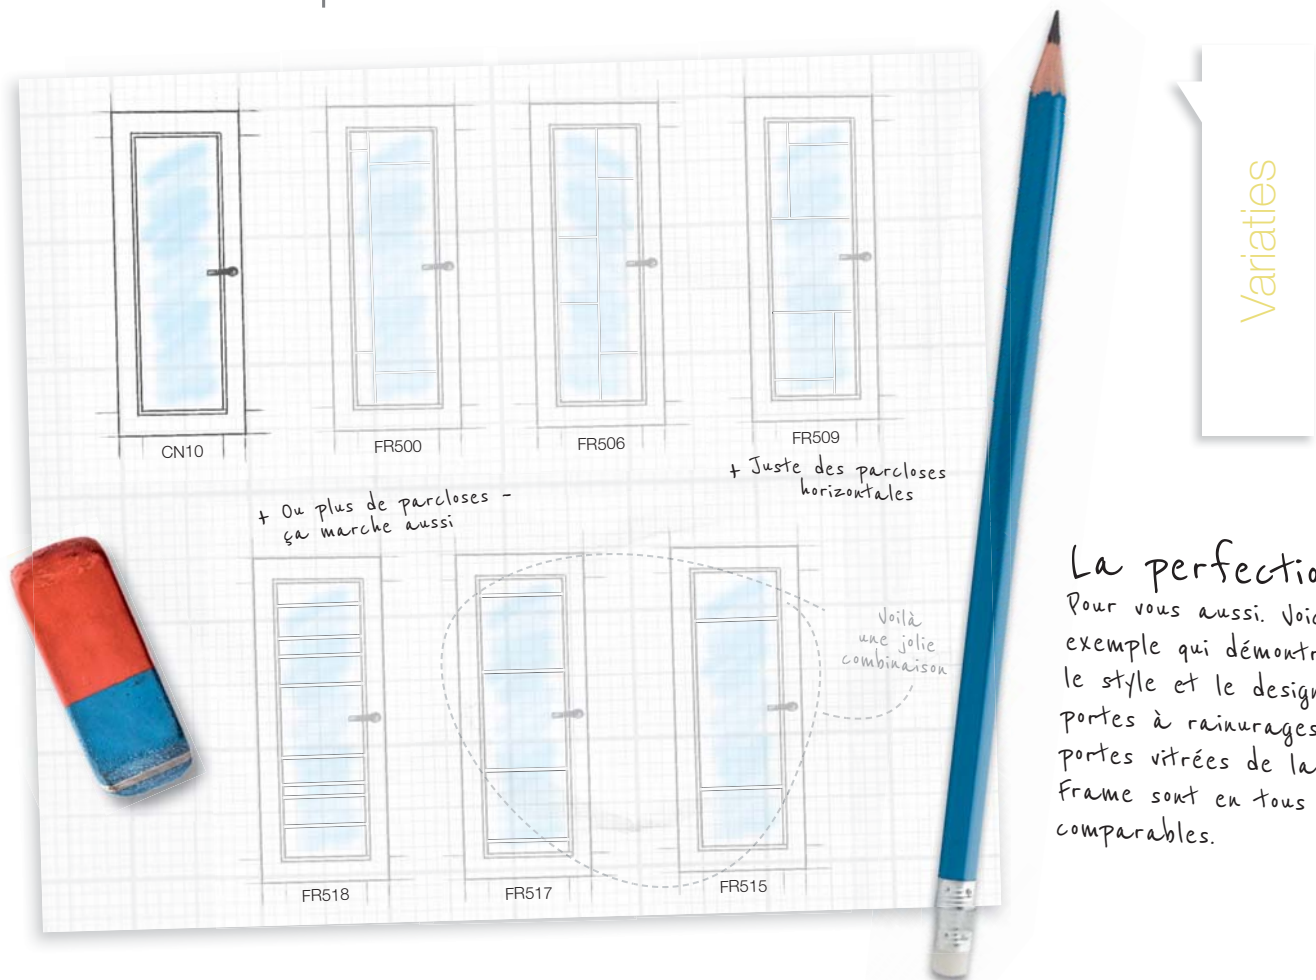

# Nouveau : Frame.

Nouveau!

Svedex Frame, FR505

Frame your life!

Le design sous un nouveau jour.

Chacun peut ainsi choisir le design de porte qui correspond le mieux à ses goûts. La nouvelle collection de portes Frame vient compléter les séries E-Lite, Living, Modis et Random dans le même esprit. Les variantes sont nombreuses, à rainures stylées ou multiples surfaces vitrées. Vous pouvez combiner des portes vitrées et des portes à rainurages en toute simplicité – sans aucune faute de style.

# Beaucoup ou peu de parclozes ?

L'ouverture dans toutes les directions,  
voilà dans quel esprit nous avons conçu Frame.

C'est le regard de l'observateur qui définit la collection Frame. Les lignes horizontales et verticales créent l'ouverture dans toutes les directions. Certains y voient des références à Mondriaan, d'autres au Bauhaus. Mais chacun peut voir qu'avec cette porte, toutes les fantaisies design sont possibles. Selon son style.