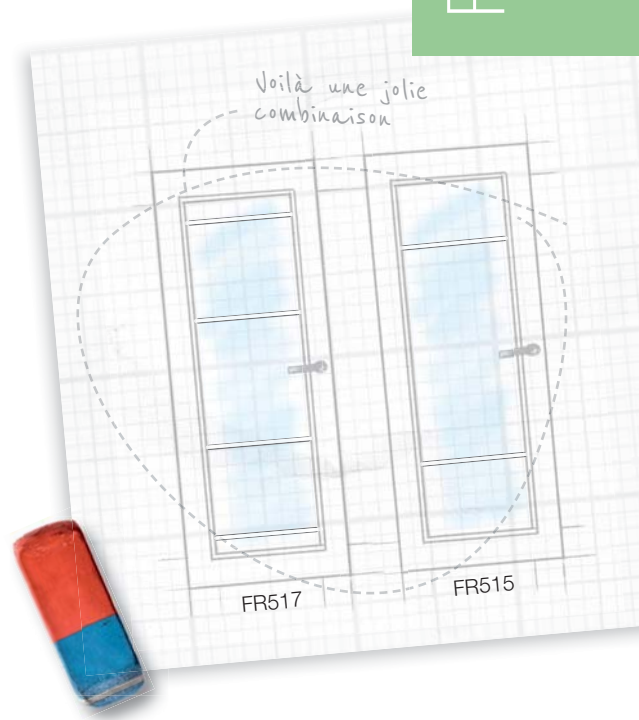

# Frame - Choisissez l'individualité. Avec des possibilités illimitées.

Vous avez une idée bien précise de ce qu'est le design ? Et vous voulez en même temps avoir la possibilité d'élargir votre horizon ? La nouvelle collection Frame cadrera parfaitement avec vos attentes. Les portes à rainurages au dessin caractéristique obéissent à un concept clair : la diversité. En harmonie avec des portes vitrées dont les parclozes reprennent partout le motif rectangulaire et dont le style est un ravissement pour l'œil. Et tout cela en privilégiant l'individualité.