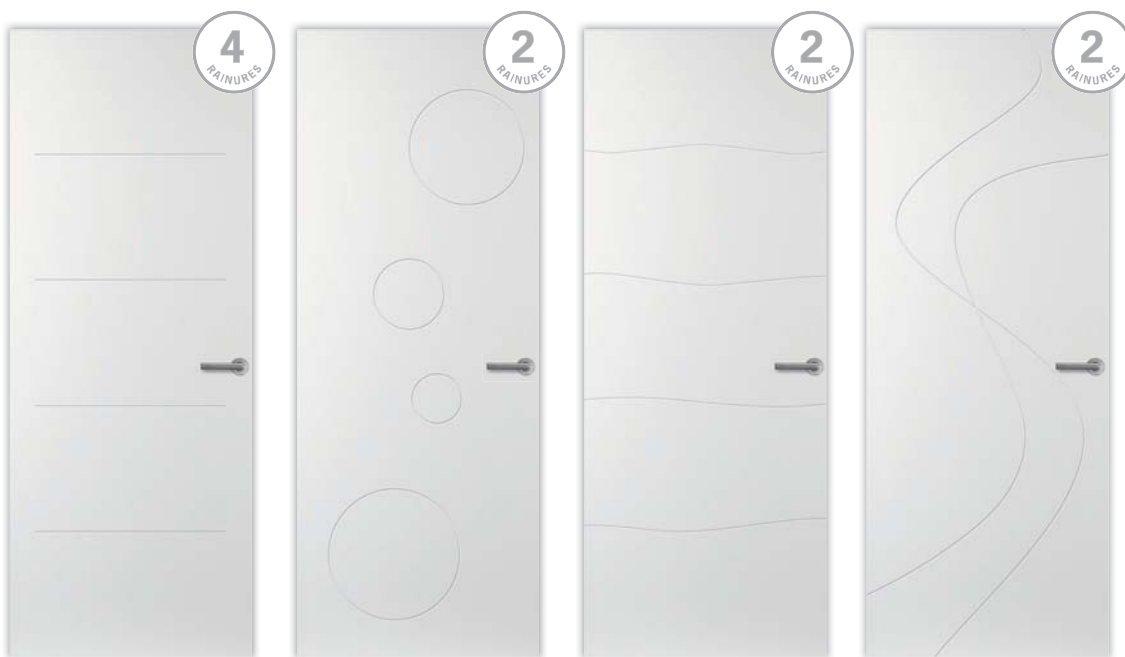

AL32

AL29

AL33

Aperçu des portes Linea.

Nouveau!

AL28