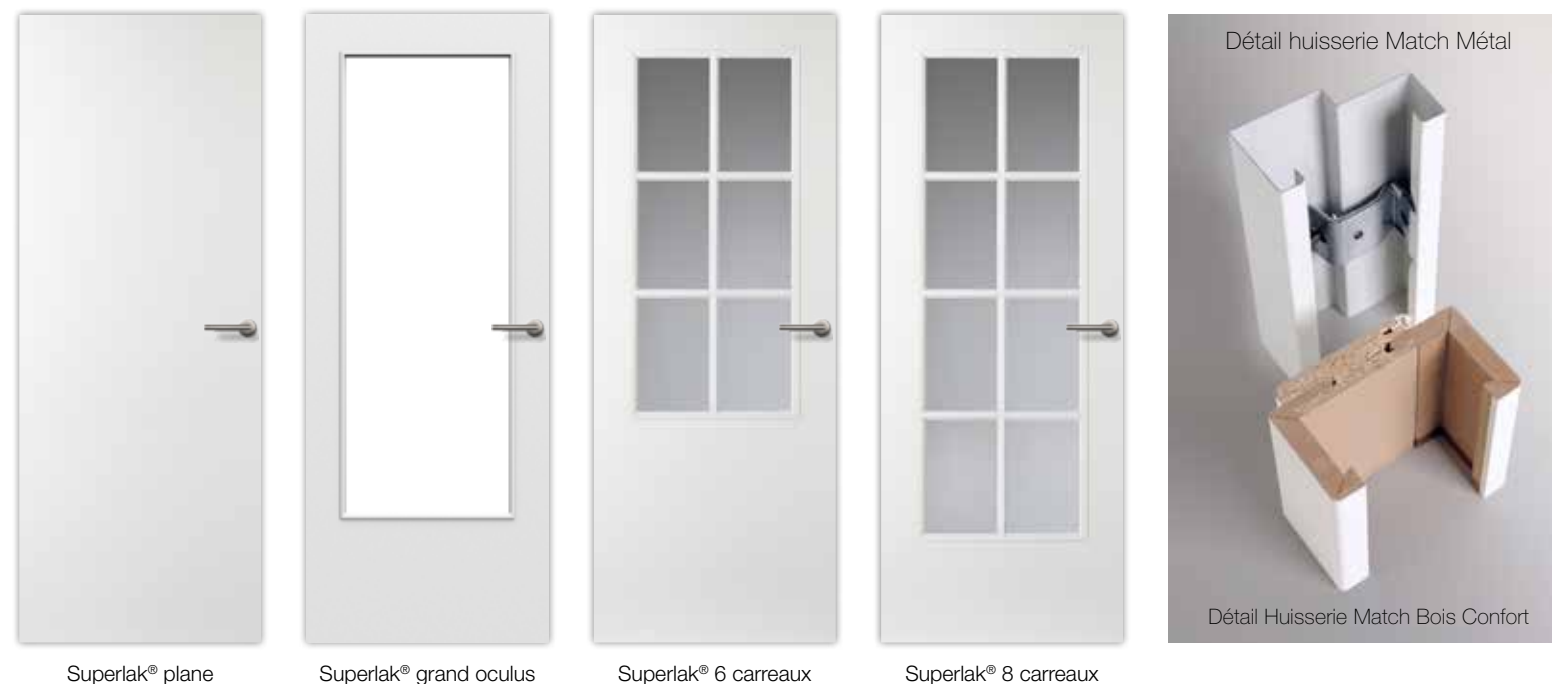

Huisserie métallique avec porte laquée lisse.

Gamme Prima: un bloc-porte avec une huisserie métallique laquée finie et une porte laquée de notre Collection Superlak®.

L'huisserie Match Métal.

Une huisserie métallique pour pose après cloison :

L'huisserie Match Bois Confort.

Une huisserie chambranle contre chambranle laquée EPC :

- Pose après cloison, fixation de l'ensemble par mousse polyuréthane.
- L'assemblage à coupe d'onglet est rapide et garantit une liaison parfaite.

L'essentiel de la Collection Plus

Une gamme de portes design laquées EPC (Electronic Polymère Coating).

- Une collection de 5 portes rainurées avec un choix de 3 rainures différentes.
- Des portes à oculus design coordonnées aux modèles rainurés.

L'huisserie Match Bois

La Collection Superlak®.

Disponible pour les gammes Prima et Confort.

Superlak® plane

Superlak® grand oculus

Superlak® 6 carreaux

Superlak® 8 carreaux

Détail huisserie Match Métal