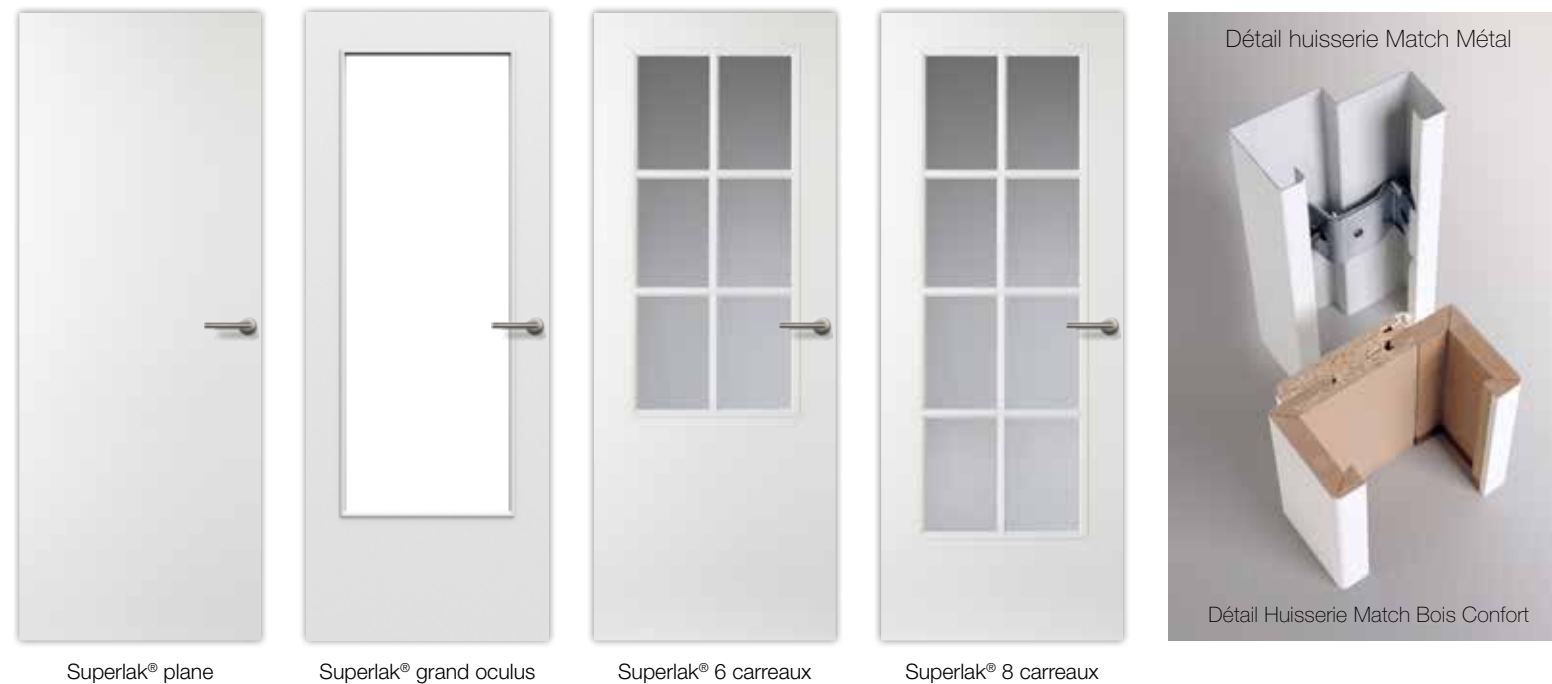

Huisserie métallique avec porte laquée lisse.

Gamme Prima: un bloc-porte avec une huisserie métallique laquée finie et une porte laquée de notre Collection Superlak®.

L'huisserie Match Métal.

Une huisserie métallique pour pose après cloison :

- Pose rapide par système de mâchoires de serrage.
- La jonction à coupe droite des poteaux et de la traverse est assurée par des crochets garantissant une liaison parfaite de l'ensemble.

Porte Superlak®.

Une gamme de portes laquées EPC (Electronic Polymere Coating) :

- Une collection courte appropriée aux maisons d'aujourd'hui.
- La gamme est composée de portes planes et à oculus.

La Collection Superlak®.

Disponible pour les gammes Prima et Confort.

Huisserie métallique avec porte laquée rainurée.

Gamme Prima + : un bloc-porte de grande qualité avec une huisserie métallique laquée finie et une porte de notre gamme L'essentiel de la Collection Plus.

L'huisserie Match Métal.

Une huisserie pour pose après cloison :

- Pose rapide par système de mâchoires de serrage
- La jonction à coupe droite des poteaux et de la traverse est assurée par des crochets garantissant une liaison parfaite de l'ensemble.

L'essentiel de la Collection Plus.

Une gamme de porte design laquées EPC (Electronic Polymere Coating)

- Une collection de 5 portes rainurées avec un choix de 3 rainures différentes.
- Des portes à oculus design coordonnées aux modèles rainurés.