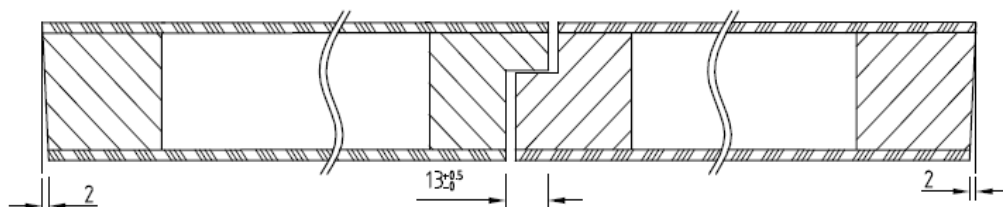

Porte double vantaux

Double vantaux à chants droits ,
feuillure / contre feuillure