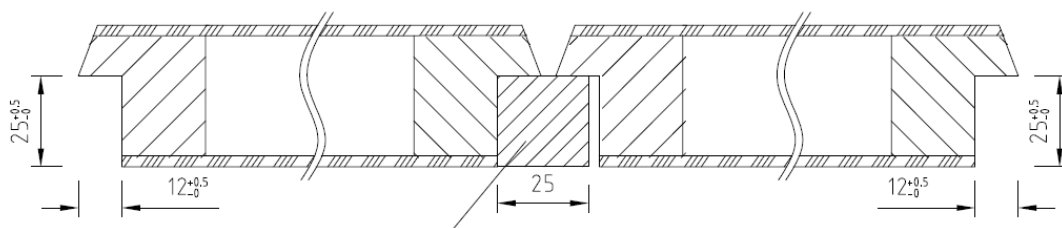

Double vantaux à recouvrements , latte
de battement rapportée