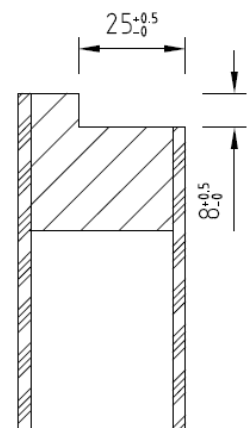

Epaisseur

Env. 39 mm

Largeur porte (dimensions vantail)

A recouvrements :

Dimensions françaises : 630, 730, 830, 930, 1030 mm.

Dimensions hollandaises : 650, 750, 850, 950, 1050 mm

A chants droits

630, 730, 830, 930, 1030 mm.

Largeurs hors standard sur demande (max. jusqu'à 1130 mm)

Hauteur porte

Dimensions françaises : 2040 mm.

Dimensions hollandaises : 2048 mm

Hauteurs hors standard sur demande (max. jusqu'à 2600 mm).

Finition

Porte droite poussant
Principe de construction

Gauche

Porte gauche poussant
Dessin en perspective

Porte gauche poussant
Principe de construction

Fermeture à Droite

Fermeture à Gauche

Mortaise

Fiches

A recouvrements V8100- V0020

Hauteur porte (dim. vantail)	Entraxe (S)
2040	1500 ± 0,5

Chants

A recouvrements

A chants droits dégraisés

A chants droits

20-05-2020 docurr

de modification