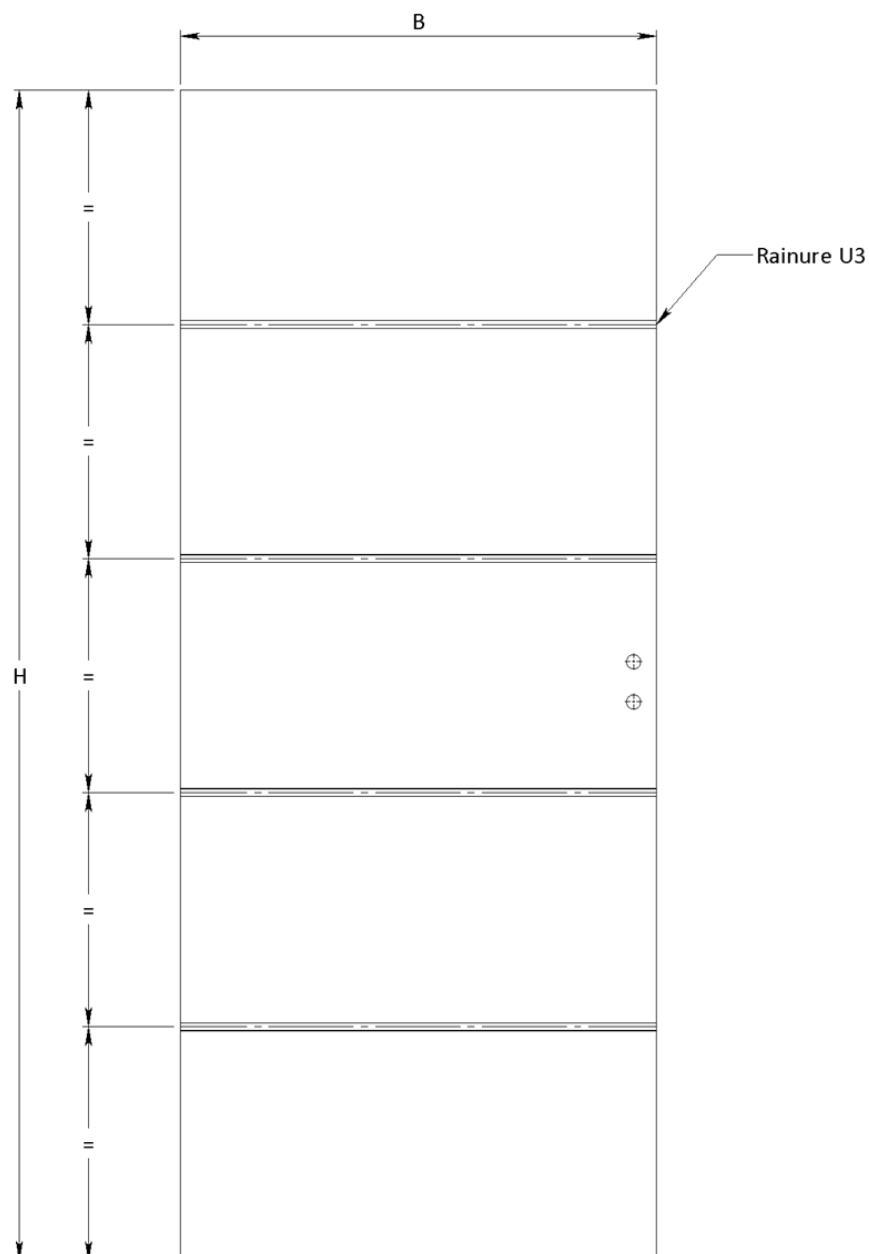

Epaisseur

Env. 39 mm

Largeur porte (dimensions vantail)

A recouvrements :

Dimensions françaises : 630, 730, 830, 930, 1030 mm.

Dimensions hollandaises : 650, 750, 850, 950, 1050 mm

A chants droits

630, 730, 830, 930, 1030 mm.

Largeurs hors standard sur demande (max. jusqu'à 1130 mm)

Hauteur porte

Dimensions françaises : 2040 mm.

Dimensions hollandaises : 2048 mm

Hauteurs hors standard sur demande (max. jusqu'à 2600 mm).

Finition

Porte double vantaux

Double vantaux à chants droits ,
feuillure / contre feuillure

Double vantaux à recouvrements , latte
de battement rapportée

Ames

âme alvéolaire

âme pleine tubulaire

âme pleine massive

Rainures

Rainure V1

Rainure U3

C663

C664

C666

C680

$L = \text{hauteur de porte} / 4$

Portes Berkoline Classic