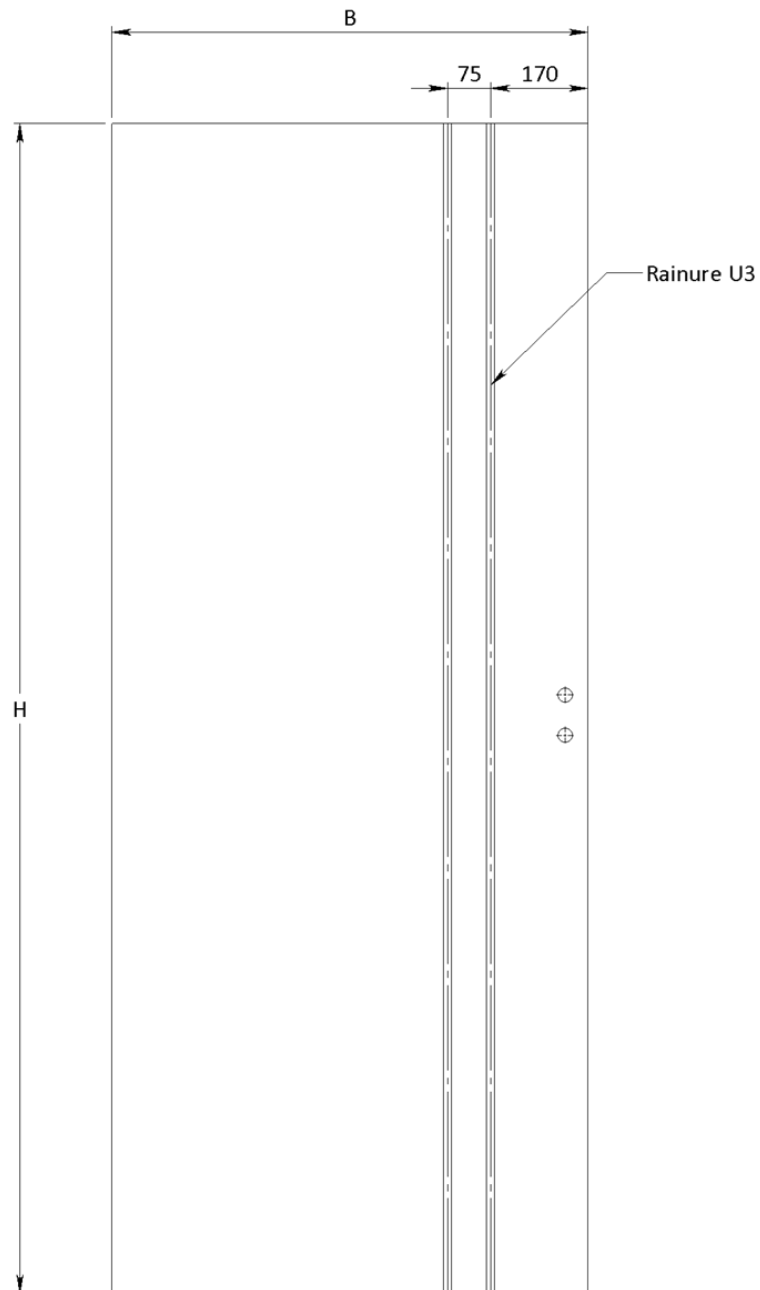

Epaisseur

Env. 39 mm

Largeur porte (dimensions vantail)

A recouvrements :

Dimensions françaises : 630, 730, 830, 930, 1030 mm.

Dimensions hollandaises : 650, 750, 850, 950, 1050 mm

A chants droits

630, 730, 830, 930, 1030 mm.

Largeurs hors standard sur demande (max. jusqu'à 1130 mm)

Hauteur porte

Dimensions françaises : 2040 mm.

Dimensions hollandaises : 2048 mm

Hauteurs hors standard sur demande (max. jusqu'à 2600 mm).

Finition

Mortaise hors standard sur demande.

Les portes à recouvrements sont équipées de 2 ou 3 trous de fiches (suivant âme de la porte) avec fiches femelles fournies et posées.

Options

Les options ci-après sont disponibles:

Rainure V1

Rainure U3

C663

C664

C666

C680

$L = \text{hauteur de porte} / 4$

Portes Berkoline Classic