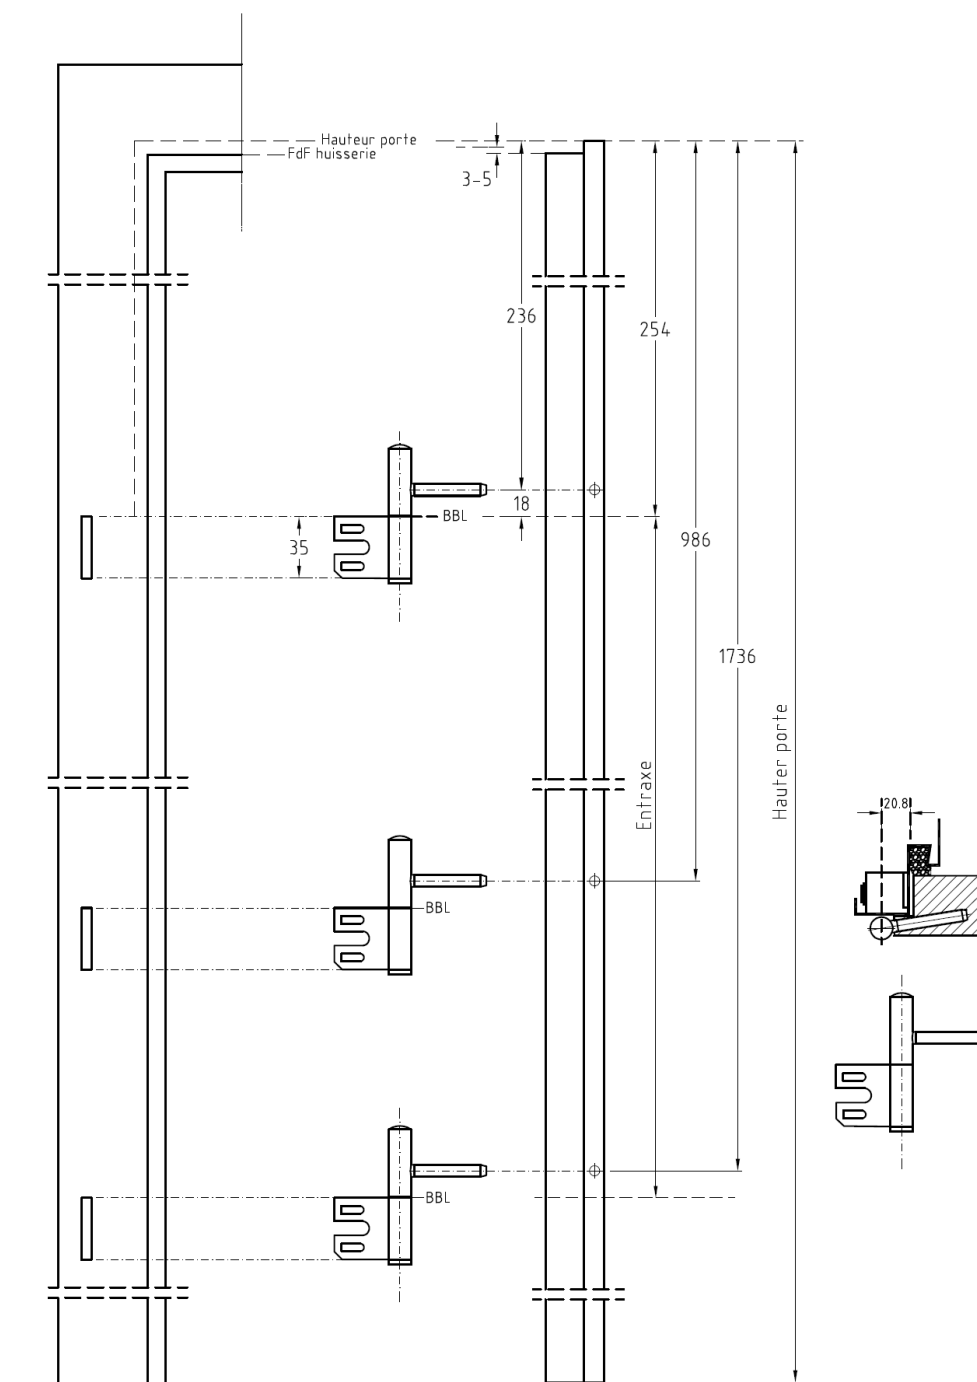

Fiches

A recouvrements V8100- V0020

Hauteur porte (dim. vantail)	Entraxe (S)
2040	1500 ± 0,5