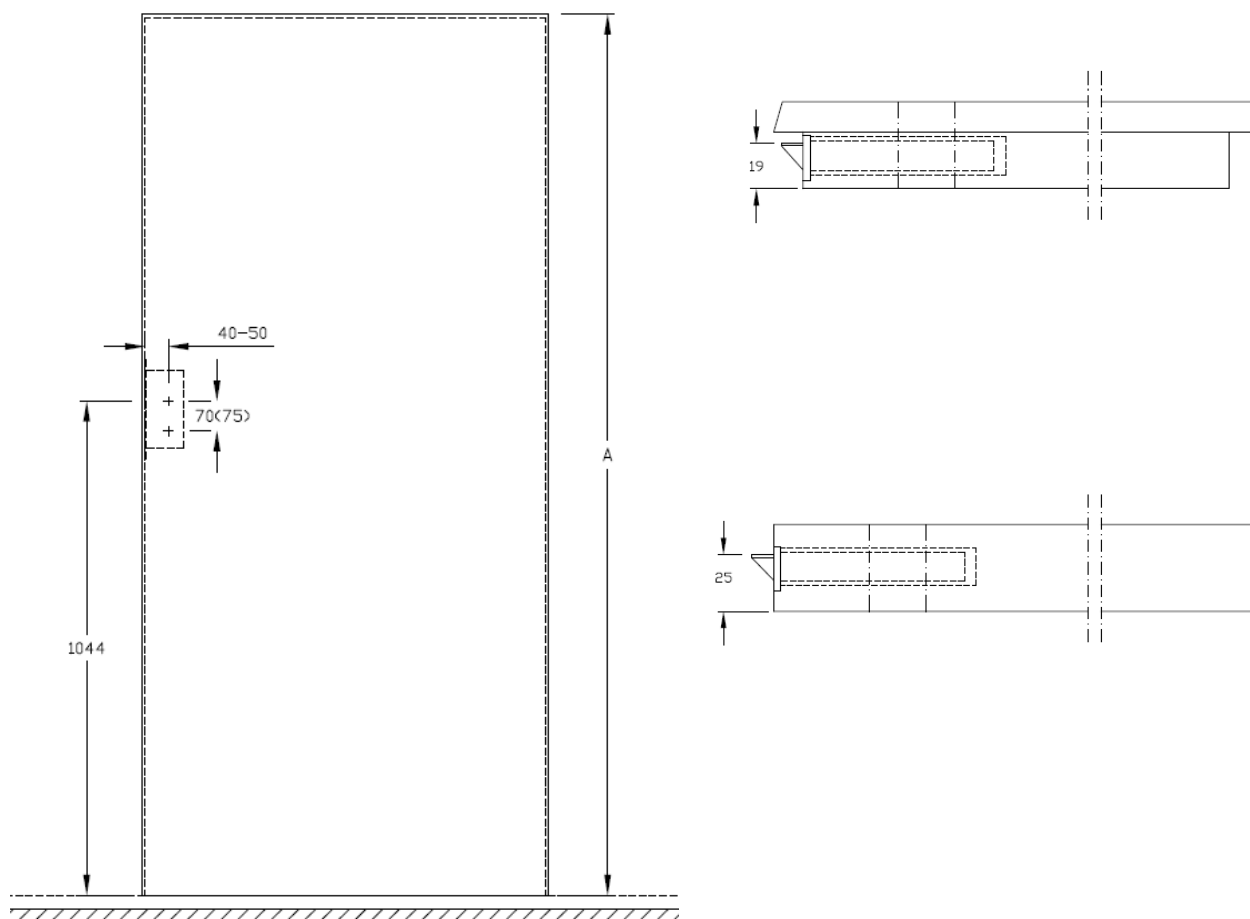

Largeurs hors standard sur demande (max. jusqu'à 1130 mm)

Hauteur porte

Dimensions françaises : 2040 mm.

Dimensions hollandaises : 2048 mm

Hauteurs hors standard sur demande (max. jusqu'à 2600 mm).

Finition

Porte droite poussant
Principe de construction

Gauche

Porte gauche poussant
Dessin en perspective

Porte gauche poussant
Principe de construction

Fermeture à Droite

Fermeture à Gauche

Mortaise

Fiches