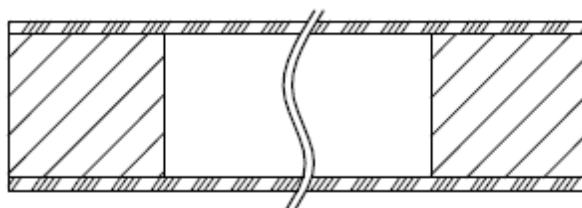

A chants droits

20-05-2020 docurr

de modification