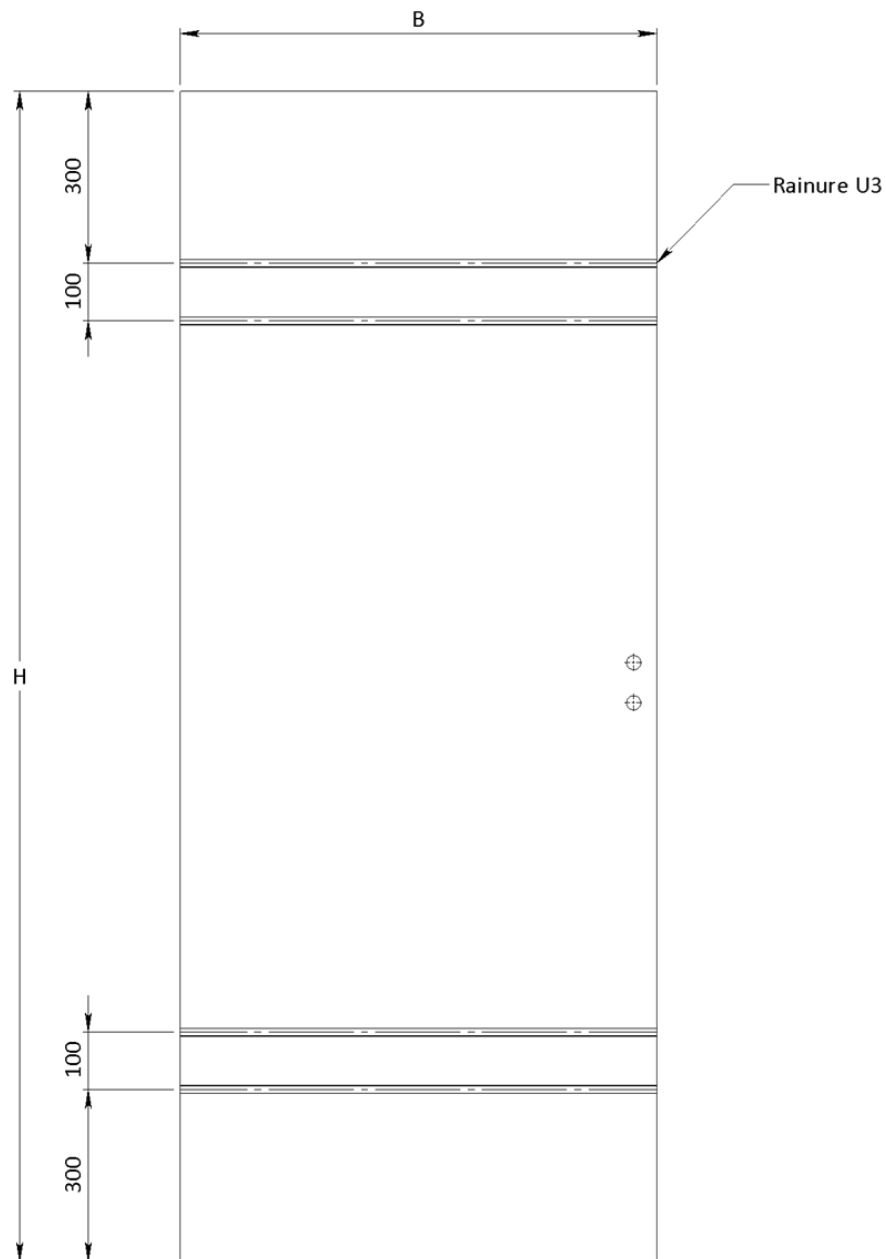

Portes Berkoline Classic

C687