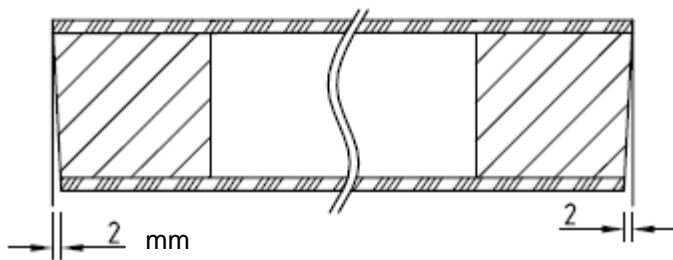

Largeurs hors standard sur demande (max. jusqu'à 1130 mm)

Hauteur porte

Dimensions françaises : 2040 mm.

Dimensions hollandaises : 2048 mm

Hauteurs hors standard sur demande (max. jusqu'à 2600 mm).

Finition

Porte droite poussant
Principe de construction

Gauche

Porte gauche poussant
Dessin en perspective

Porte gauche poussant
Principe de construction

Fermeture à Droite

Fermeture à Gauche

Mortaise

Fiches

A recouvrements V8100- V0020

Hauteur porte (dim. vantail)	Entraxe (S)
2040	1500 ± 0,5

Chants

A recouvrements

A chants droits dégraisés

A chants droits

20-05-2020 docurr

de modification