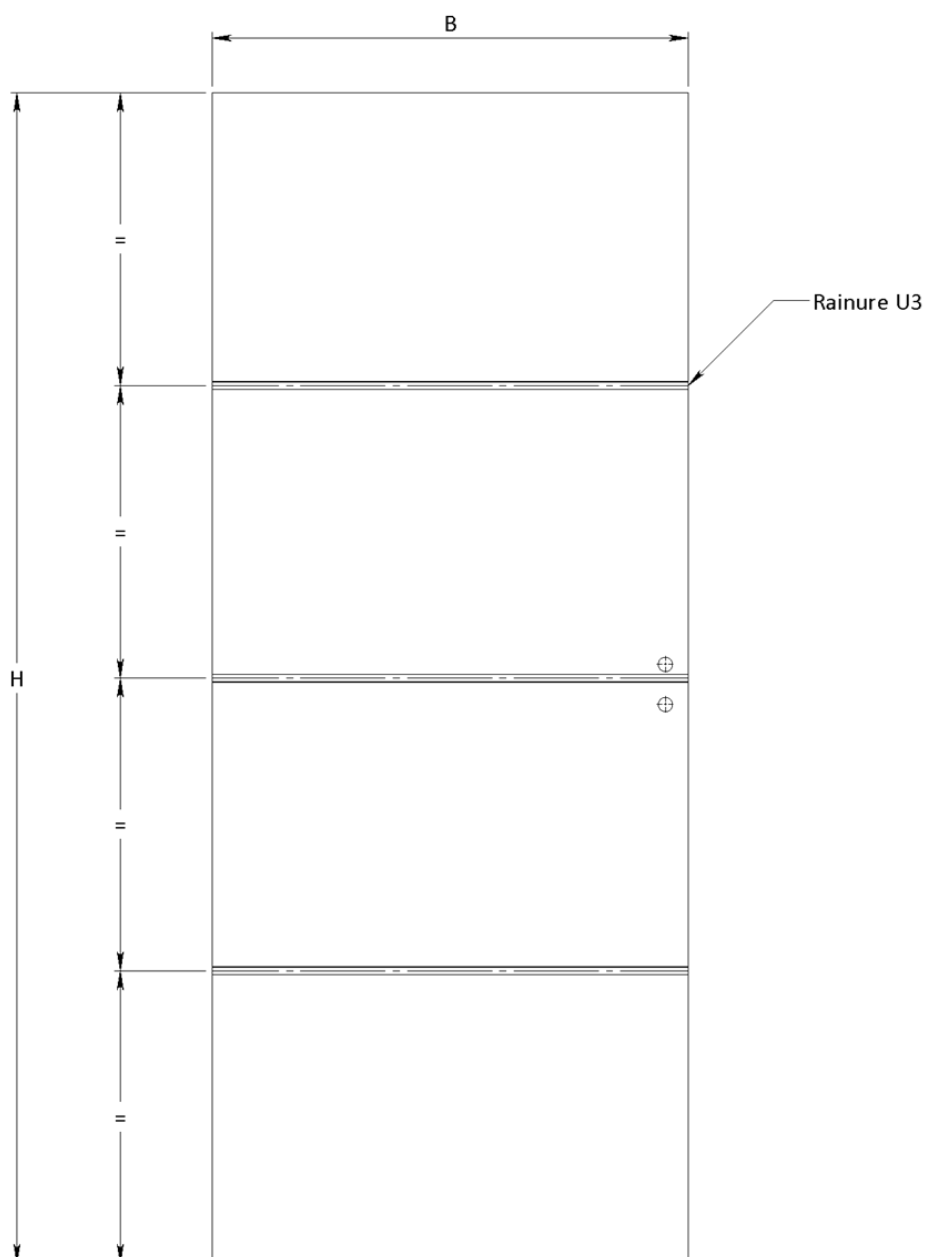

Portes Berkoline Classic

berkvens

[accéder à plus](#)

C685