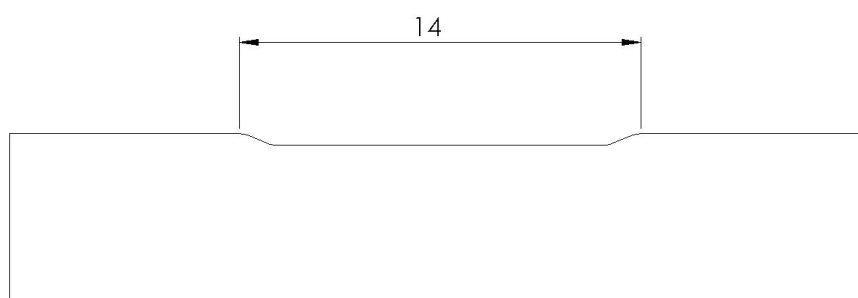

Porte double vantaux

Double vantaux à chants droits ,
feuillure / contre feuillure

Double vantaux à recouvrements , latte
de battement rapportée

Ames

âme alvéolaire

âme pleine tubulaire

âme pleine massive

Rainures

Rainure V1

Rainure U3

C663

C664

C666

C680

$L = \text{hauteur de porte} / 4$

Portes Berkoline Classic