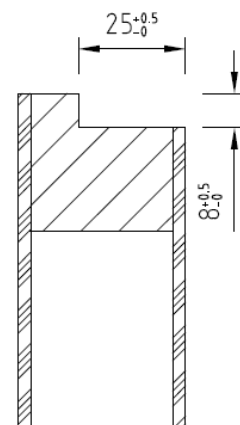

Epaisseur

Env. 39 mm

Largeur porte (dimensions vantail)

A recouvrements :

Dimensions françaises : 630, 730, 830, 930, 1030 mm.

Dimensions hollandaises : 650, 750, 850, 950, 1050 mm

A chants droits

630, 730, 830, 930, 1030 mm.

Largeurs hors standard sur demande (max. jusqu'à 1130 mm)

Hauteur porte

Dimensions françaises : 2040 mm.

Dimensions hollandaises : 2048 mm

Hauteurs hors standard sur demande (max. jusqu'à 2600 mm).

Finition

Porte droite poussant
Principe de construction

Gauche

Porte gauche poussant
Dessin en perspective

Porte gauche poussant
Principe de construction

Fermeture à Droite

Fermeture à Gauche

Mortaise

Fiches

Porte double vantaux

Double vantaux à chants droits ,
feuillure / contre feuillure

Double vantaux à recouvrements , latte
de battement rapportée

Ames

âme alvéolaire

âme pleine tubulaire

âme pleine massive

Rainures