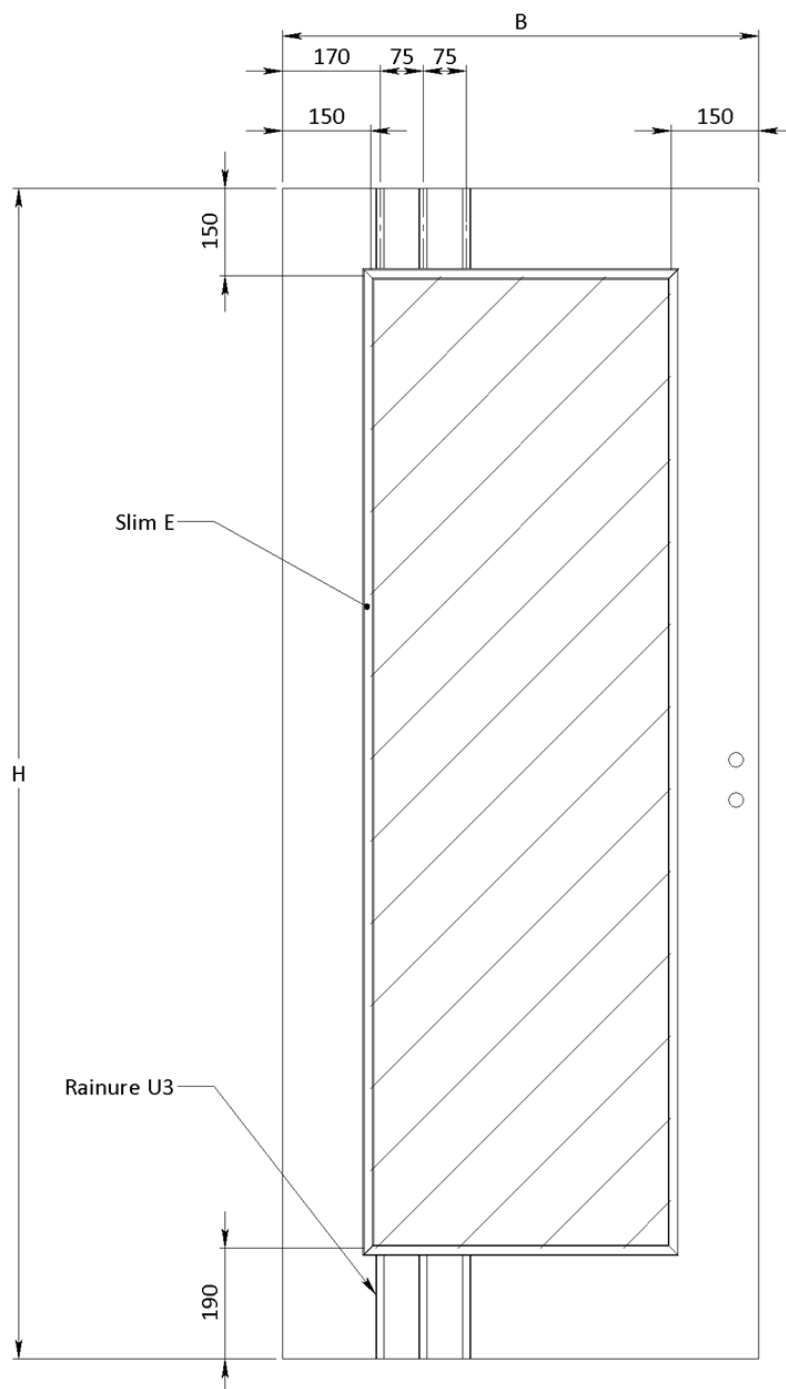

En option âme pleine tubulaire ou âme pleine massive.

Epaisseur

Env. 39 mm

Largeur porte (dimensions vantail)

A recouvrements :

Dimensions françaises : 630, 730, 830, 930, 1030 mm.

Dimensions hollandaises : 650, 750, 850, 950, 1050 mm

A chants droits 630, 730, 830, 930, 1030 mm.

Largeurs hors standard sur demande (max. jusqu'à 1130 mm)

Hauteur porte

Dimensions françaises : 2040 mm.

Dimensions hollandaises : 2048 mm

Hauteurs hors standard sur demande (max. jusqu'à 2600 mm).

Porte double vantaux

Double vantaux à chants droits ,
feuilure / contre feuilure

Double vantaux à recouvrements , latte
de battement rapportée

Ames

âme alvéolaire

âme pleine massive

Rainures

Rainure V1

Rainure U3

Parcloses (coupe)

CV63

CV64

CV66

CV80

$L = \text{hauteur de porte} / 4$

CV85