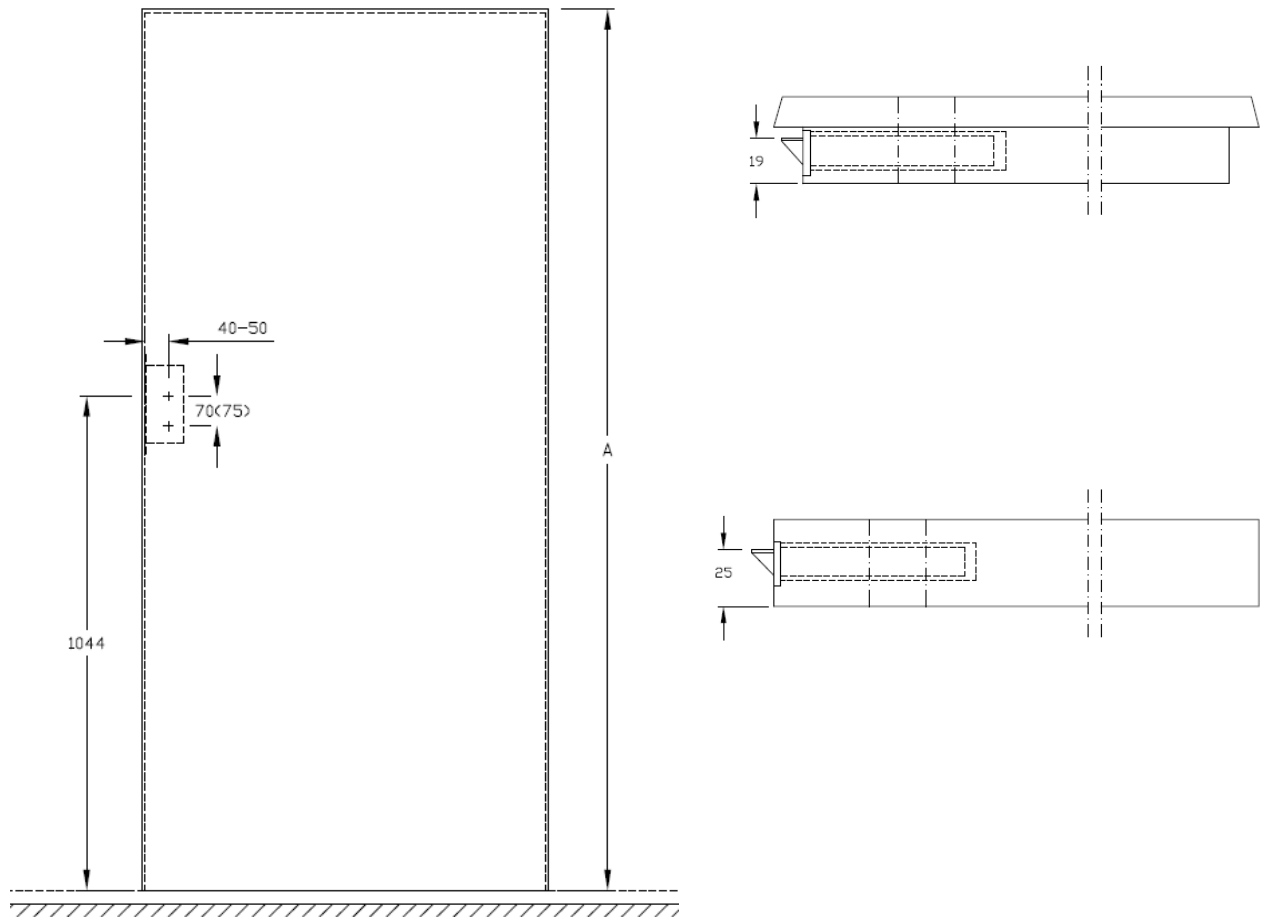

A chants droits 630, 730, 830, 930, 1030 mm.

Largeurs hors standard sur demande (max. jusqu'à 1130 mm)

Hauteur porte

Dimensions françaises : 2040 mm.

Dimensions hollandaises : 2048 mm

Hauteurs hors standard sur demande (max. jusqu'à 2600 mm).

Porte droite poussant
Principe de construction

Gauche

Porte gauche poussant
Dessin en perspective

Porte gauche poussant
Principe de construction

Fermeture à Droite

Fermeture à Gauche

Mortaise

Fiches