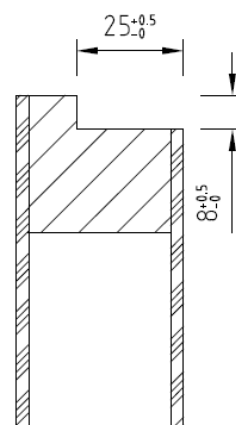

A chants droits 630, 730, 830, 930, 1030 mm.

Largeurs hors standard sur demande (max. jusqu'à 1130 mm)

Hauteur porte

Dimensions françaises : 2040 mm.

Dimensions hollandaises : 2048 mm

Hauteurs hors standard sur demande (max. jusqu'à 2600 mm).

Porte droite poussant
Principe de construction

Gauche

Porte gauche poussant
Dessin en perspective

Porte gauche poussant
Principe de construction

Fermeture à Droite

Fermeture à Gauche

Mortaise

Fiches

A recouvrements V8100- V0020

Hauteur porte (dim. vantail)	Entraxe (S)
2040	1500 ± 0,5

Chants

A recouvrements

A chants droits dégraissés

A chants droits

20-05-2020 docurr

de modification

Porte double vantaux

Double vantaux à chants droits ,
feuilure / contre feuilure

Double vantaux à recouvrements , latte
de battement rapportée

Ames

âme alvéolaire

âme pleine massive

Rainures

Rainure V1