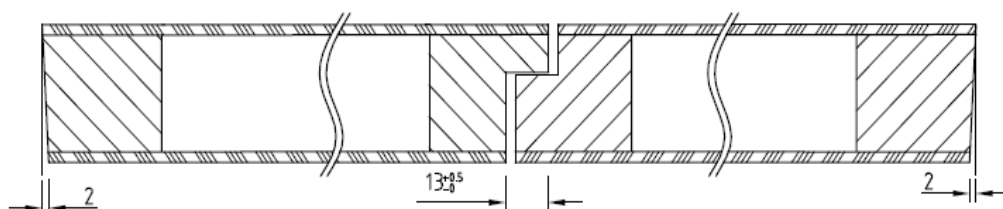

Porte double vantaux

Double vantaux à chants droits ,
feuilure / contre feuilure