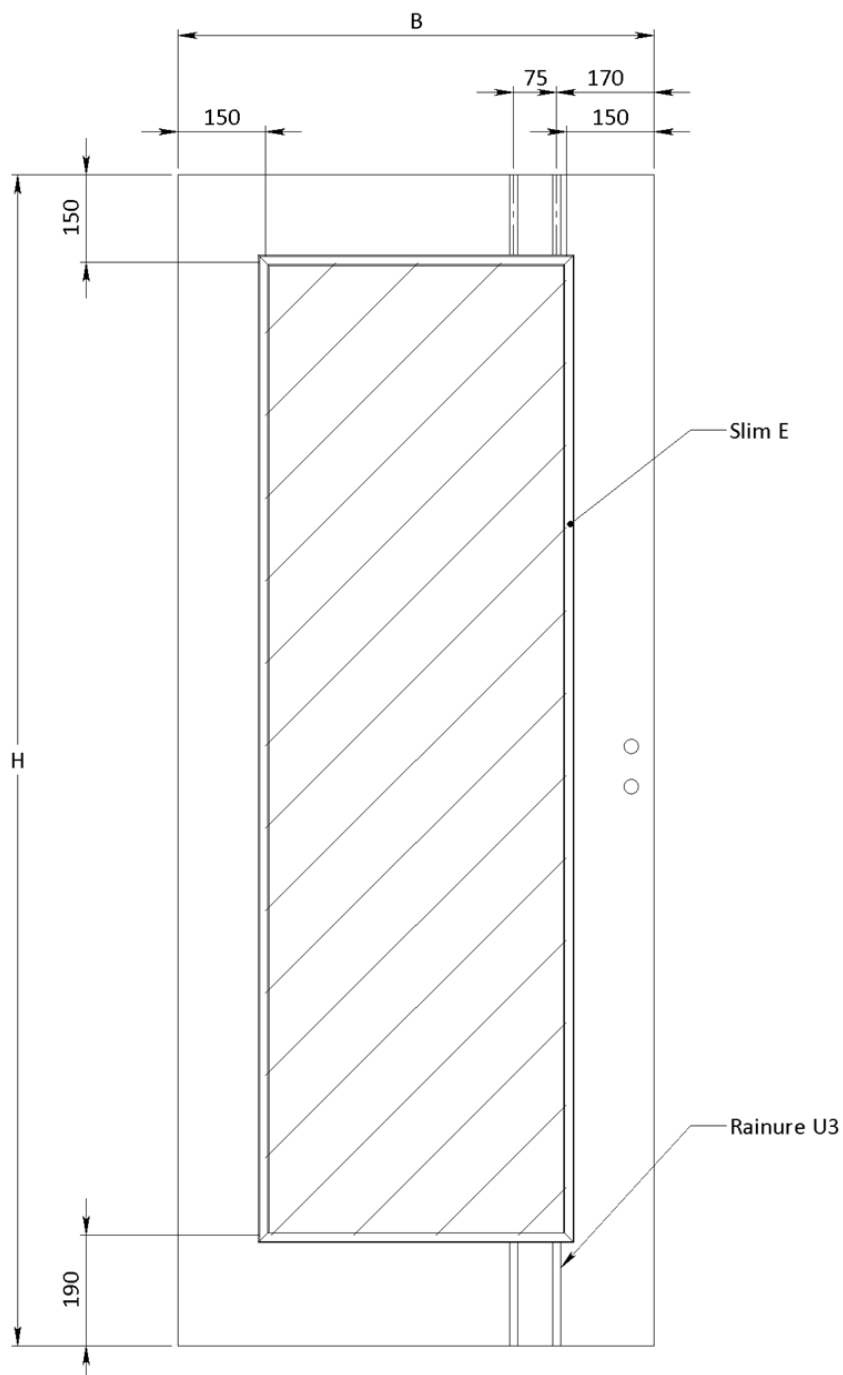

En option âme pleine tubulaire ou âme pleine massive.

Epaisseur

Env. 39 mm

Largeur porte (dimensions vantail)

A recouvrements :

Dimensions françaises : 630, 730, 830, 930, 1030 mm.

Dimensions hollandaises : 650, 750, 850, 950, 1050 mm

A chants droits 630, 730, 830, 930, 1030 mm.

Largeurs hors standard sur demande (max. jusqu'à 1130 mm)

Hauteur porte

Dimensions françaises : 2040 mm.

Dimensions hollandaises : 2048 mm

Hauteurs hors standard sur demande (max. jusqu'à 2600 mm).

Porte double vantaux

Double vantaux à chants droits ,
feuilure / contre feuilure

Double vantaux à recouvrements , latte
de battement rapportée

Ames

âme alvéolaire

âme pleine massive

Rainures

Rainure V1

Rainure U3

Parcloses (coupe)

CV63

CV64

CV66

CV80

$L = \text{hauteur de porte} / 4$

CV85