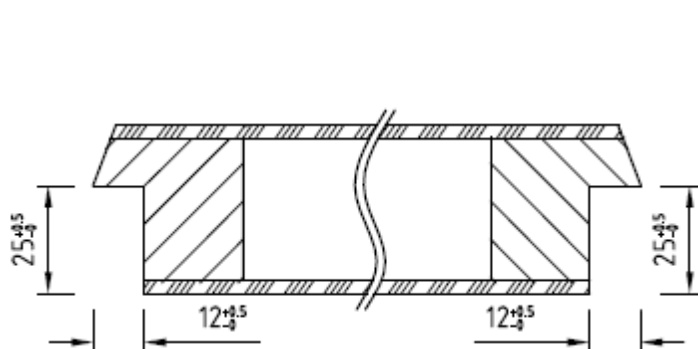

Chants

A recouvrements