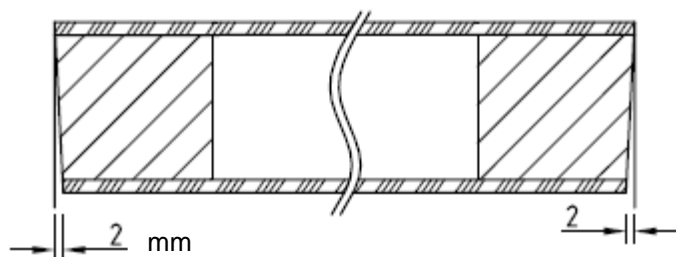

Porte droite poussant
Principe de construction

Gauche

Porte gauche poussant
Dessin en perspective

Porte gauche poussant
Principe de construction

Fermeture à Droite

Fermeture à Gauche

Mortaise

Fiches

A recouvrements V8100- V0020

Hauteur porte (dim. vantail)	Entraxe (S)
2040	1500 ± 0,5

Chants

A recouvrements

A chants droits dégraissés

A chants droits

20-05-2020 docurr

de modification