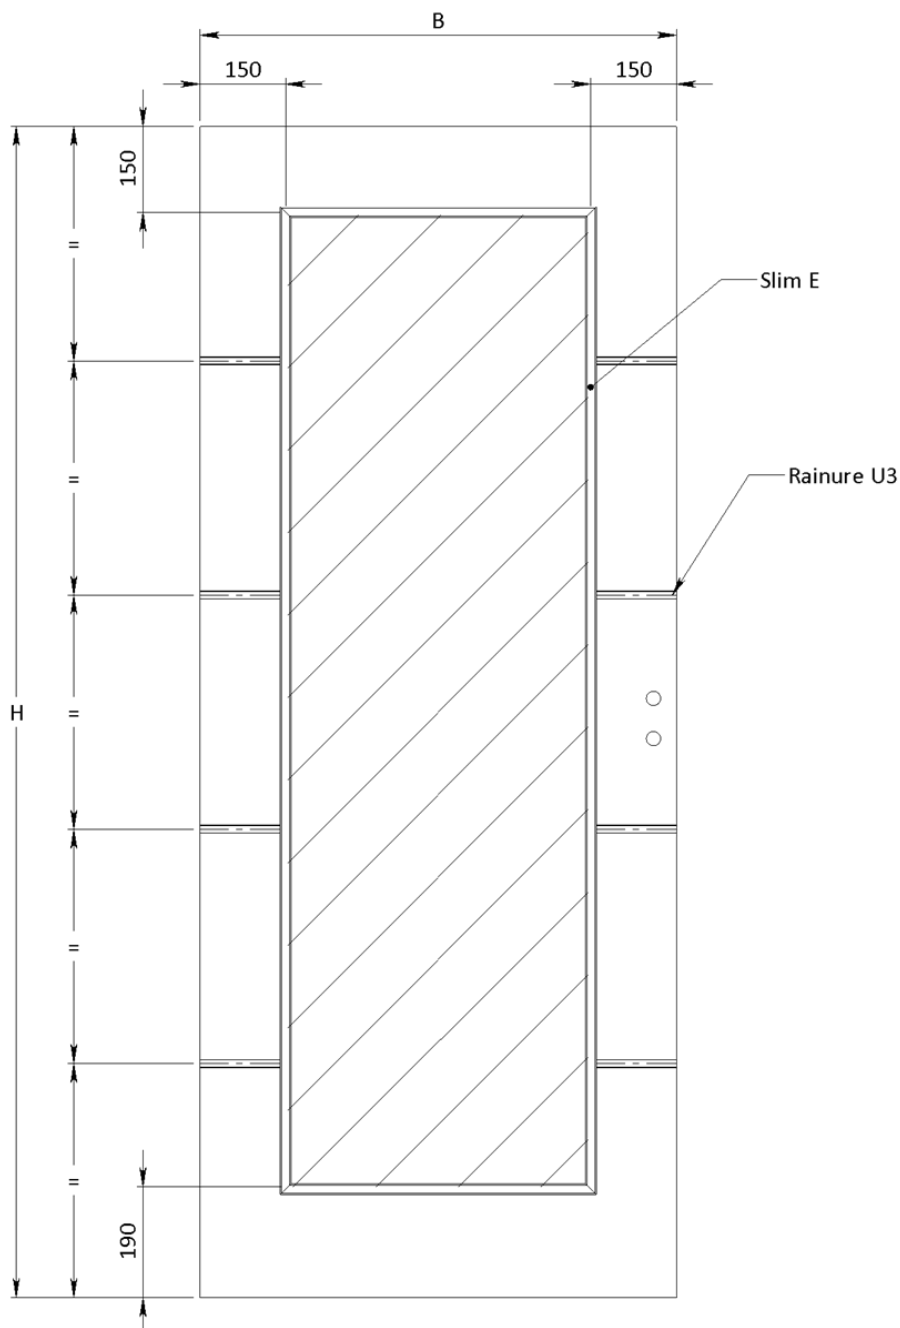

En option âme pleine tubulaire ou âme pleine massive.

Epaisseur

Env. 39 mm

Largeur porte (dimensions vantail)

A recouvrements :

Dimensions françaises : 630, 730, 830, 930, 1030 mm.

Dimensions hollandaises : 650, 750, 850, 950, 1050 mm

A chants droits 630, 730, 830, 930, 1030 mm.

Largeurs hors standard sur demande (max. jusqu'à 1130 mm)

Hauteur porte

Dimensions françaises : 2040 mm.

Dimensions hollandaises : 2048 mm

Hauteurs hors standard sur demande (max. jusqu'à 2600 mm).

Rainure U3

Parcloses (coupe)

CV63

CV64

CV66

CV80

$L = \text{hauteur de porte} / 4$

CV85