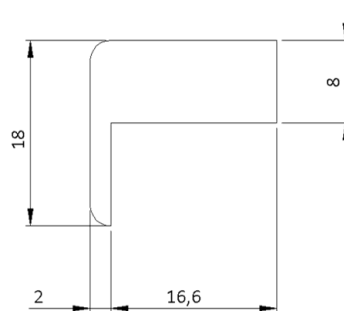

A chants droits 630, 730, 830, 930, 1030 mm.

Largeurs hors standard sur demande (max. jusqu'à 1130 mm)

Hauteur porte

Dimensions françaises : 2040 mm.

Dimensions hollandaises : 2048 mm

Hauteurs hors standard sur demande (max. jusqu'à 2600 mm).

Porte double vantaux

Double vantaux à chants droits ,
feuilure / contre feuilure

Double vantaux à recouvrements , latte
de battement rapportée

Ames

âme alvéolaire

âme pleine massive

Rainures

Rainure V1

Rainure U3

Parcloses (coupe)

CV63

CV64

CV66

CV80

$L = \text{hauteur de porte} / 4$

CV85