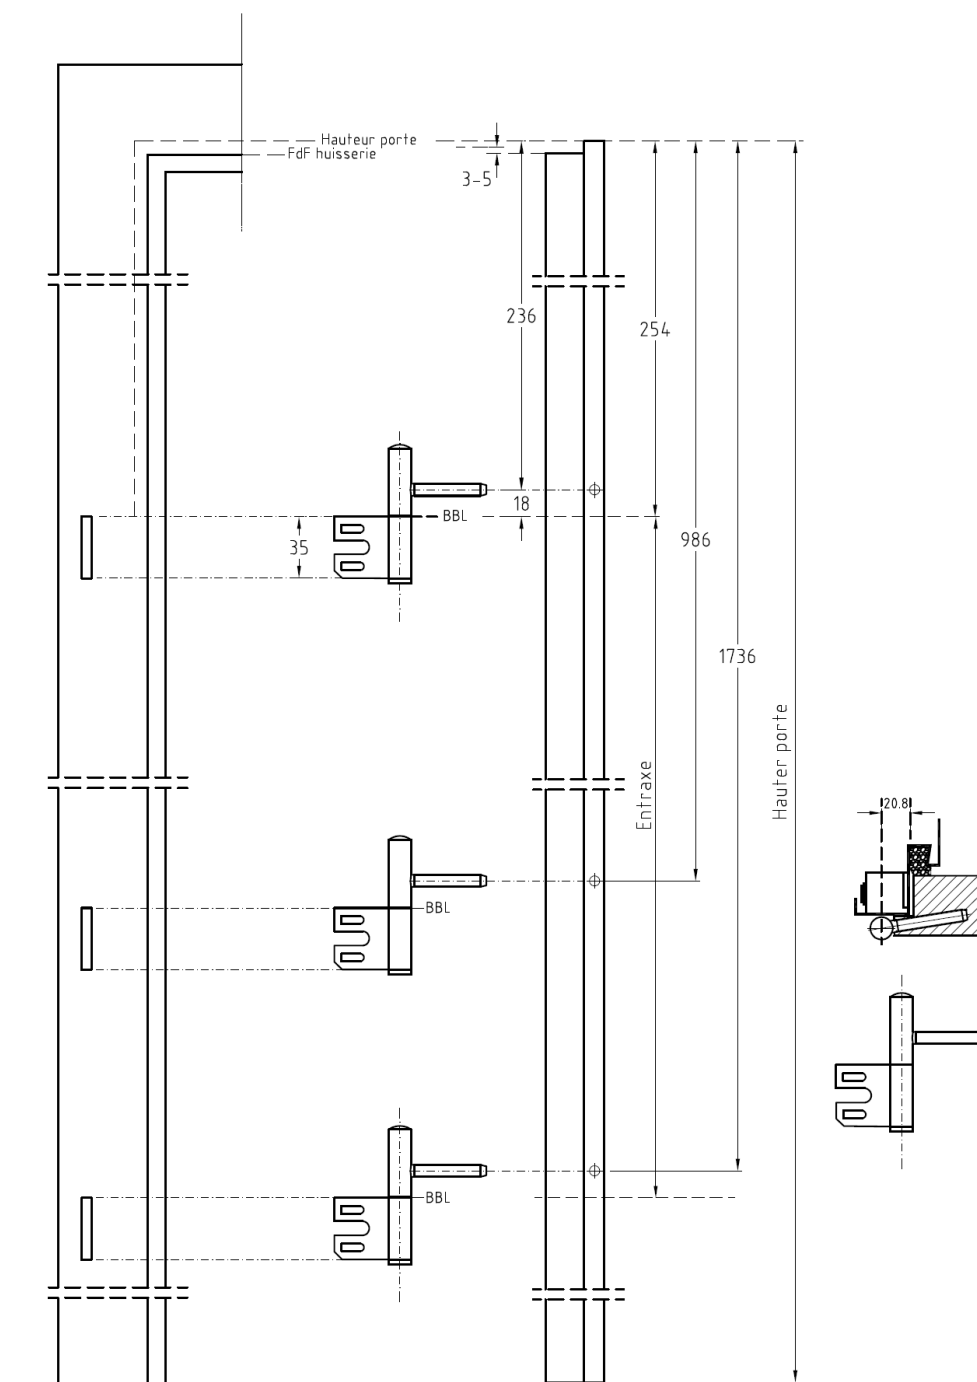

A chants droits 630, 730, 830, 930, 1030 mm.

Largeurs hors standard sur demande (max. jusqu'à 1130 mm)

Hauteur porte

Dimensions françaises : 2040 mm.

Dimensions hollandaises : 2048 mm

Hauteurs hors standard sur demande (max. jusqu'à 2600 mm).

Mortaise hors standard sur demande.

Les portes à recouvrements sont équipées de 2 ou 3 trous de fiches (suivant âme de la porte) avec fiches femelles fournies et posées.

Options

Les options ci-après sont disponibles:

Porte droite poussant
Principe de construction

Gauche

Porte gauche poussant
Dessin en perspective

Porte gauche poussant
Principe de construction

Fermeture à Droite

Fermeture à Gauche

Mortaise

Fiches

A recouvrements V8100- V0020

Hauteur porte (dim. vantail)	Entraxe (S)
2040	1500 ± 0,5

Chants

A recouvrements

A chants droits dégraissés

A chants droits

20-05-2020 docurr

de modification