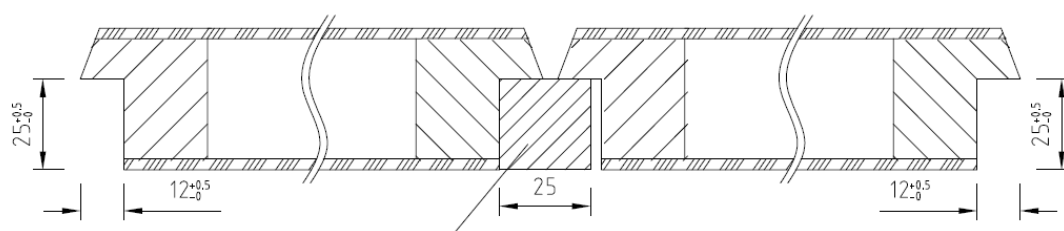

Double vantaux à recouvrements , latte
de battement rapportée