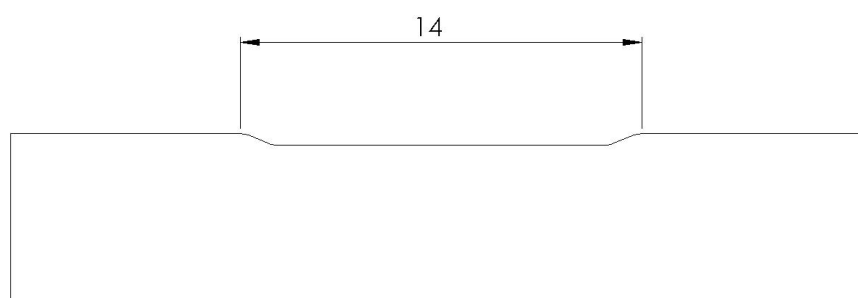

Porte double vantaux

Double vantaux à chants droits ,
feuilure / contre feuilure

Double vantaux à recouvrements , latte
de battement rapportée

Ames

âme alvéolaire

âme pleine massive

Rainures

Rainure V1

Rainure U3

Parcloses (coupe)

CV63

CV64

CV66

CV80

$L = \text{hauteur de porte} / 4$

CV85