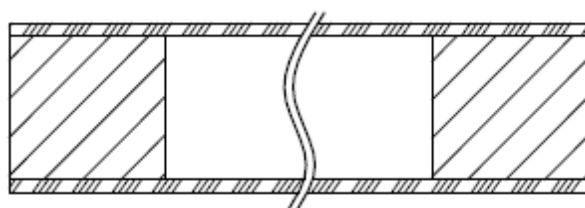

A chants droits

20-05-2020 docurr

de modification