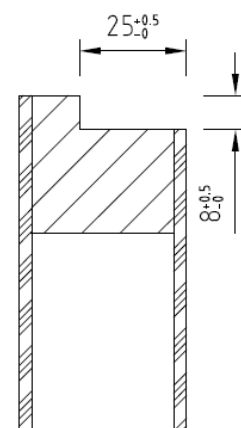

A chants droits 630, 730, 830, 930, 1030 mm.

Largeurs hors standard sur demande (max. jusqu'à 1130 mm)

Hauteur porte

Dimensions françaises : 2040 mm.

Dimensions hollandaises : 2048 mm

Hauteurs hors standard sur demande (max. jusqu'à 2600 mm).

Porte droite poussant
Principe de construction

Gauche

Porte gauche poussant
Dessin en perspective

Porte gauche poussant
Principe de construction

Fermeture à Droite

Fermeture à Gauche

Mortaise

Fiches

A recouvrements V8100- V0020

Hauteur porte (dim. vantail)	Entraxe (S)
2040	1500 ± 0,5

Chants

A recouvrements

A chants droits dégraissés

A chants droits

20-05-2020 docurr

de modification

Porte double vantaux

Double vantaux à chants droits ,
feuilure / contre feuilure

Double vantaux à recouvrements , latte
de battement rapportée

Ames

âme alvéolaire

âme pleine massive

Rainures

Rainure V1