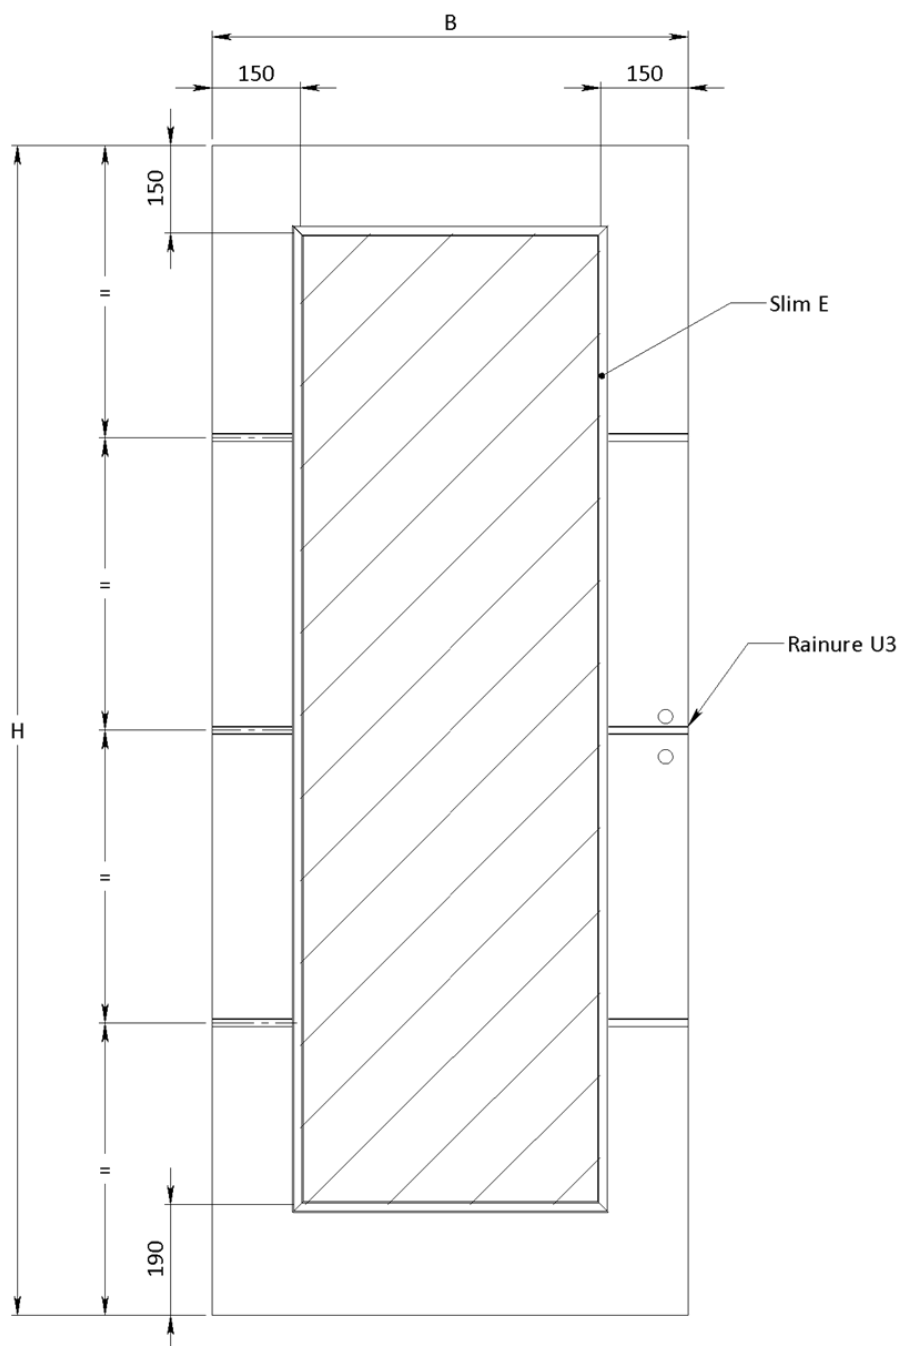

En option âme pleine tubulaire ou âme pleine massive.

Epaisseur

Env. 39 mm

Largeur porte (dimensions vantail)

A recouvrements :

Dimensions françaises : 630, 730, 830, 930, 1030 mm.

Dimensions hollandaises : 650, 750, 850, 950, 1050 mm

A chants droits 630, 730, 830, 930, 1030 mm.

Largeurs hors standard sur demande (max. jusqu'à 1130 mm)

Hauteur porte

Dimensions françaises : 2040 mm.

Dimensions hollandaises : 2048 mm

Hauteurs hors standard sur demande (max. jusqu'à 2600 mm).

Porte double vantaux

Double vantaux à chants droits ,
feuilure / contre feuilure

Double vantaux à recouvrements , latte
de battement rapportée

Ames

âme alvéolaire

âme pleine massive

Rainures

Rainure V1

Rainure U3

Parcloses (coupe)

CV63

CV64

CV66

CV80

$L = \text{hauteur de porte} / 4$

CV85